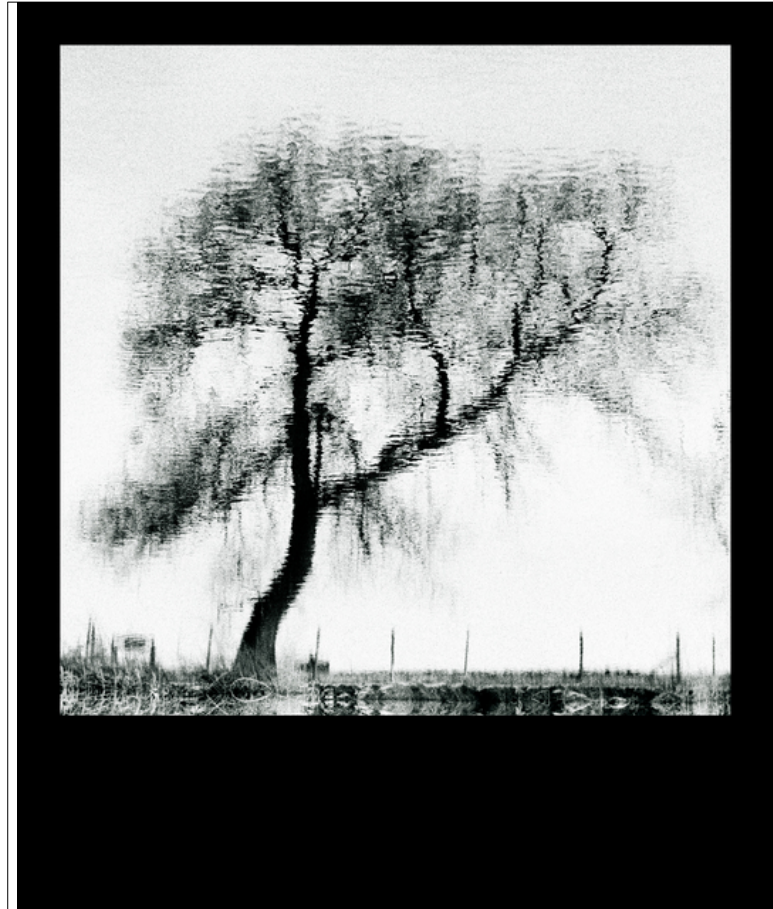

013505

Tree and Fence in Water

Bildbeschreibung¹⁾

Ein Schwarzweißfoto zeigt einen Baum mit langen, herabhängenden Ästen, der sich im Wasser spiegelt.

Analyse¹⁾

Die stimmungsvolle Schwarz-Weiß-Fotografie präsentiert eine Szene von eindringlicher Schönheit und stiller Kontemplation. Ein einsamer Baum dominiert die Komposition, sein Stamm schwingt sich anmutig vor einem blassen, fast ätherischen Hintergrund. Die in weichen, verschwommenen Strichen dargestellten Äste scheinen sich in der Atmosphäre aufzulösen und erzeugen einen Effekt, der an eine Fata Morgana oder Reflexion erinnert. Der Vordergrund zeigt eine kaum wahrnehmbare Landschaft aus Gräsern und möglicherweise einem fragmentierten Zaun, die das surreale Bild in einer greifbaren Realität verankert. Die Gesamtwirkung ist traumhaft und melancholisch und lädt den Betrachter ein, innezuhalten und über die Vergänglichkeit und Schönheit der Natur nachzudenken.

Bilddaten

	Typ / Größe	Durch	Web Link
Aufnahme	Analog	Frank Titze	
Entwicklung	Analog	Frank Titze	
Vergrößerung	—	—	
Scanning	Digital	Frank Titze	
Bearbeitung	Digital	Frank Titze	
	Aufnahme	Bearbeitung	Veröffentlicht
Daten	—	09/2025	11/2025
	Breite	Höhe	Bits/Farbe
Original-Größe	4861 px	5833 px	16
Verhältnis ca.	1	1.20	—
Aufnahme	24x36 mm		
Ort	—		
Titel (Deutsch)	Baum und Zaun im Wasser		