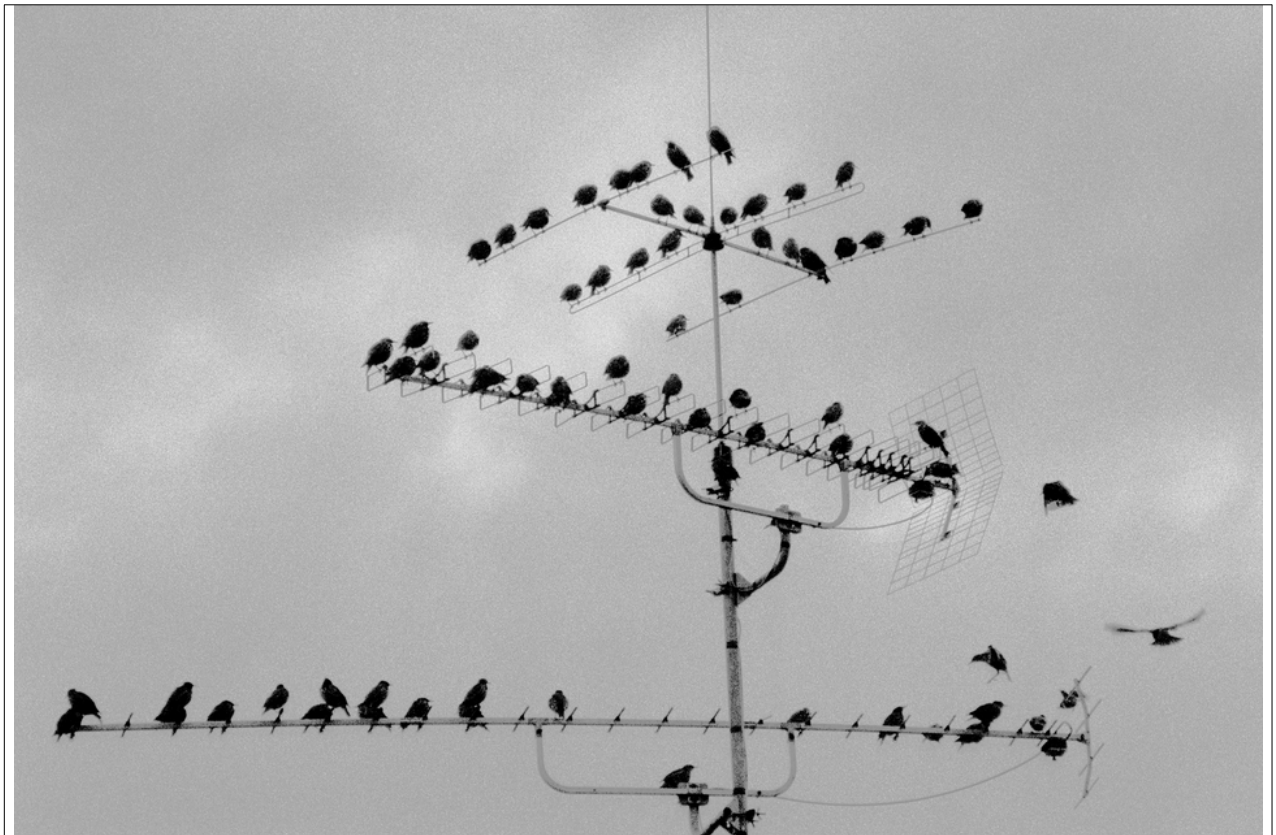

013496

Bird Swarm on Antenna

Bildbeschreibung¹⁾

Ein Schwarz-Weiß-Bild zeigt eine große Gruppe Vögel, die auf einer Fernsehantenne vor einem bewölkten Himmel sitzen.

Analyse¹⁾

Diese monochrome Studie der urbanen Tierwelt fängt eine Schar Vögel ein, die auf einer Fernsehantenne vor einem tristen, bewölkten Himmel sitzen. Der starke Kontrast zwischen der mechanischen Struktur und den organischen Formen der Vögel erzeugt eine visuelle Spannung und unterstreicht die unerwarteten Überschneidungen von Natur und Technologie in der modernen Landschaft. Die körnige Textur und der hohe Kontrast tragen zu einem Gefühl des Unbehagens bei und suggerieren eine Welt, in der Natur und Technologie in ständiger Gegensätzlichkeit zueinander stehen.

Bilddaten

	Typ / Größe	Durch	Web Link
Aufnahme	Analog	Frank Titze	
Entwicklung	Analog	Frank Titze	
Vergrößerung	—	—	
Scanning	Digital	Frank Titze	
Bearbeitung	Digital	Frank Titze	
	Aufnahme	Bearbeitung	Veröffentlicht
Daten	—	09/2025	11/2025
	Breite	Höhe	Bits/Farbe
Original-Größe	6946 px	4631 px	16
Verhältnis ca.	1.50	1	—
Aufnahme	24x36 mm		
Ort	—		
Titel (Deutsch)	Vogelschwarm auf Antenne		