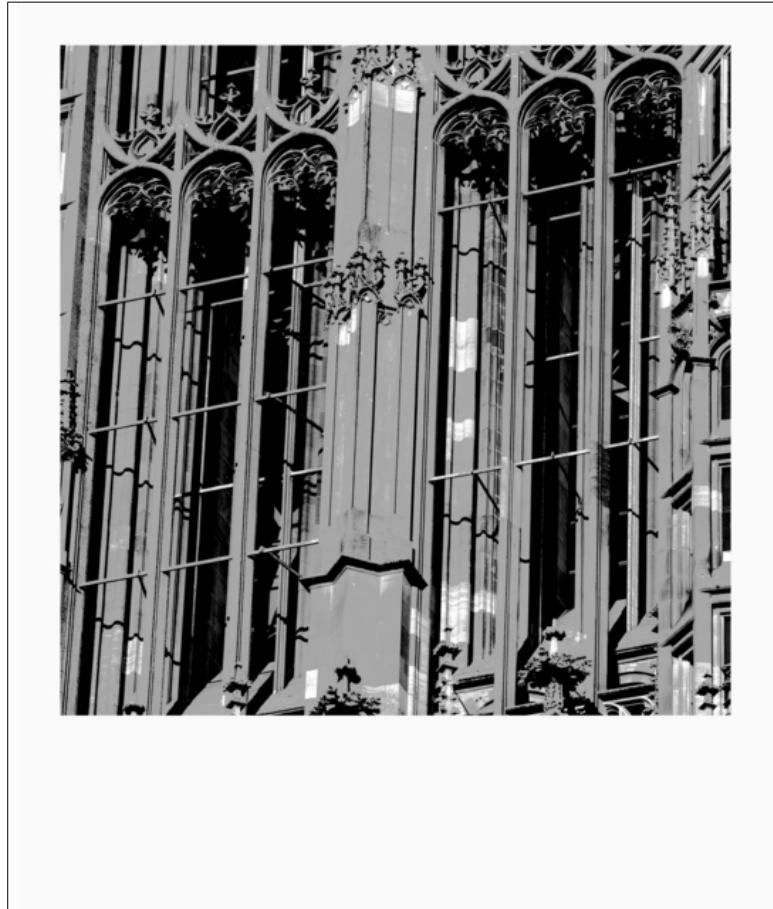

013294

Minster Grey I

Bildbeschreibung¹⁾

Eine Schwarzweiß-Architekturfotografie, die die filigranen Details der gotischen Fenster und der Fassade eines Gebäudes zeigt.

Analyse¹⁾

Dieses eindrucksvolle Schwarzweißbild zeigt ein architektonisches Detail aus der Nähe von einem gotischen Münster. Der starke Kontrast betont das filigrane Maßwerk der Fensterrahmen und die robusten vertikalen Linien der Säulen. Das Spiel von Licht und Schatten erzeugt ein Gefühl von Tiefe und Monumentalität und ruft ein Gefühl von Ehrfurcht und Zeitlosigkeit hervor, das oft mit historischen religiösen Gebäuden in Verbindung gebracht wird. Die grafische Schlichtheit der Schwarzweißdarstellung isoliert und hebt die strukturellen Elemente hervor und offenbart die Kunstfertigkeit und Handwerkskunst, die dem Design des Gebäudes innewohnen.

Bilddaten

	Typ / Größe	Durch	Web Link
Aufnahme	Digital	Frank Titze	
Entwicklung	—	—	
Vergrößerung	—	—	
Scanning	—	—	
Bearbeitung	Digital	Frank Titze	
	Aufnahme	Bearbeitung	Veröffentlicht
Daten	09/2023	04/2024	10/2025
	Breite	Höhe	Bits/Farbe
Original-Größe	5546 px	6655 px	16
Verhältnis ca.	1	1.20	—
Aufnahme	24x36 mm		
Ort	—		
Titel (Deutsch)	Münster Grau I		