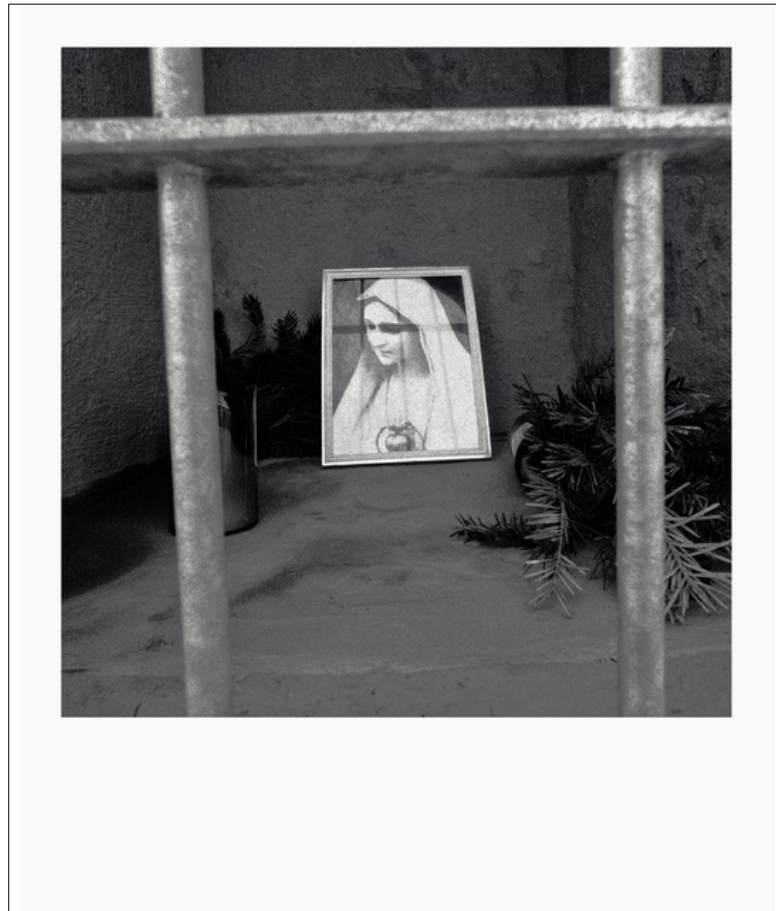

## **Bildbeschreibung<sup>1)</sup>**

Ein Schwarz-Weiß-Foto zeigt eine gerahmte Fotografie der Jungfrau Maria hinter Metallstäben.

## **Analyse<sup>1)</sup>**

Diese Schwarz-Weiß-Fotografie zeigt eine Szene, die durch ein Gitter betrachtet wird. Innerhalb des begrenzten Raumes hinter den Gitterstäben befindet sich eine kleine Nische oder ein regalartiger Bereich. Auf dieser Oberfläche sehen wir eine gerahmte Fotografie einer Frau mit Schleier, das an Darstellungen der Jungfrau Maria erinnert. Neben der Fotografie befindet sich scheinbar eine Kerze in einem Metallbehälter und etwas Grün, möglicherweise Kiefernzweige oder ähnliches Laub, was auf eine Gedenk- oder Andachtsanordnung hindeutet. Die Gesamtkomposition vermittelt ein Gefühl von Begrenzung und Frömmigkeit und lädt zur Kontemplation über Themen wie Glaube, Erinnerung und das Zusammenspiel zwischen Einschränkung und spiritueller Freiheit ein.

**Bilddaten**

	Typ / Größe	Durch	Web Link
Aufnahme	Analog	Frank Titze	
Entwicklung	Analog	Frank Titze	
Vergrößerung	—	—	
Scanning	Digital	Frank Titze	
Bearbeitung	Digital	Frank Titze	
	Aufnahme	Bearbeitung	Veröffentlicht
Daten	—	05/2024	09/2025
	Breite	Höhe	Bits/Farbe
Original-Größe	5397 px	6476 px	16
Verhältnis ca.	1	1.20	—
Aufnahme	24x36 mm		
Ort	—		
Titel (Deutsch)	Maria		