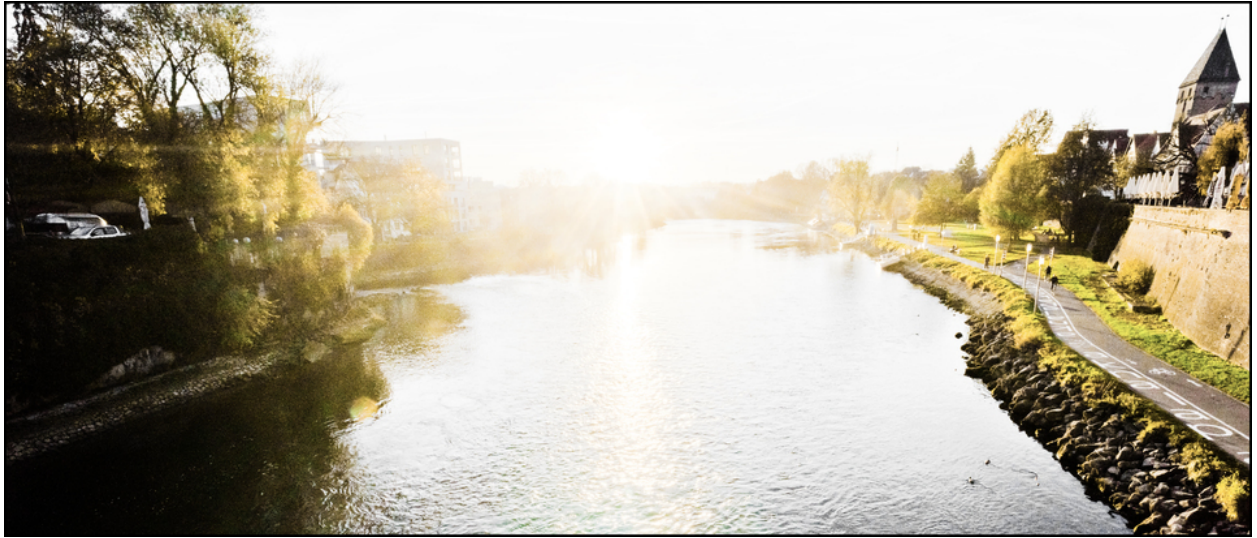

012762

Sun over Danube I

Bildbeschreibung¹⁾

Eine malerische Aussicht auf einen Fluss mit einem Pfad entlang, beleuchtet von hellem Sonnenlicht.

Analyse¹⁾

Dieses Panoramafoto fängt eine ruhige Flusslandschaft ein, die in das sanfte Licht der Sonne getaucht ist. Der Fluss, der das intensive Licht der Sonne reflektiert, dominiert die Mitte der Fotografie und erzeugt eine helle, fast ätherische Atmosphäre. Am linken Ufer ergießt sich üppige Vegetation zum Wasserrand und bietet einen starken Kontrast zum sonnenbeschienenen Fluss. Rechts stützt eine Steinböschung einen Weg, der von Fußgängern gesäumt ist und zu einem historischen Gebäude mit einem markanten Turm in der Ferne führt. Die Gesamtkomposition suggeriert eine harmonische Verbindung von Natur und menschlicher Präsenz und weckt ein Gefühl von Frieden und zeitloser Schönheit.