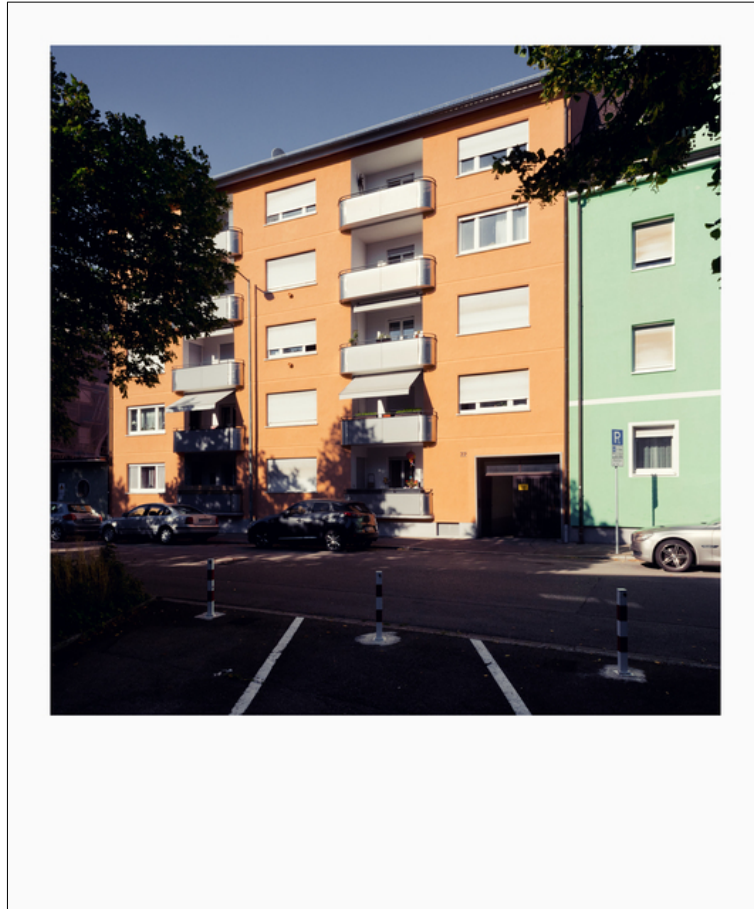

012030

View form Parking

Bildbeschreibung¹⁾

Ein Foto zeigt ein mehrstöckiges Wohnhaus an einer Straße mit geparkten Autos und Parkplatzmarkierungen.

Analyse¹⁾

Diese Fotografie fängt eine zeitgenössische europäische Straßenszene ein, die in das warme Tageslicht getaucht ist. Der Mittelpunkt ist ein mehrstöckiges Gebäude, dessen Fassade in einem leuchtenden Orange gestrichen ist. Das Gebäude verfügt über eine Reihe von Balkonen mit weißen Geländern, die das architektonische Interesse wecken. Neben dem orangefarbenen Gebäude befindet sich ein kontrastierendes Gebäude, das in einem hellen Grün gestrichen ist, wodurch eine visuell auffällige Gegenüberstellung entsteht. Die Straße ist von geparkten Autos gesäumt, die ein Gefühl von urbanem Leben vermitteln. Parkplätze sind durch klare weiße Linien abgegrenzt und mit Pollern durchsetzt, was der Szene ein Gefühl von Ordnung verleiht. Die Gesamtkomposition vermittelt ein Gefühl der Ruhe und der alltäglichen Schönheit urbaner Umgebungen.

Bilddaten

	Typ / Größe	Durch	Web Link
Aufnahme	Digital	Frank Titze	
Entwicklung	—	—	
Vergrößerung	—	—	
Scanning	—	—	
Bearbeitung	Digital	Frank Titze	
	Aufnahme	Bearbeitung	Veröffentlicht
Daten	08/2022	02/2023	11/2024
	Breite	Höhe	Bits/Farbe
Original-Größe	5546 px	6655 px	16
Verhältnis ca.	1	1.20	—
Aufnahme	24x36 mm		
Ort	—		
Titel (Deutsch)	Ansicht vom Parkplatz		