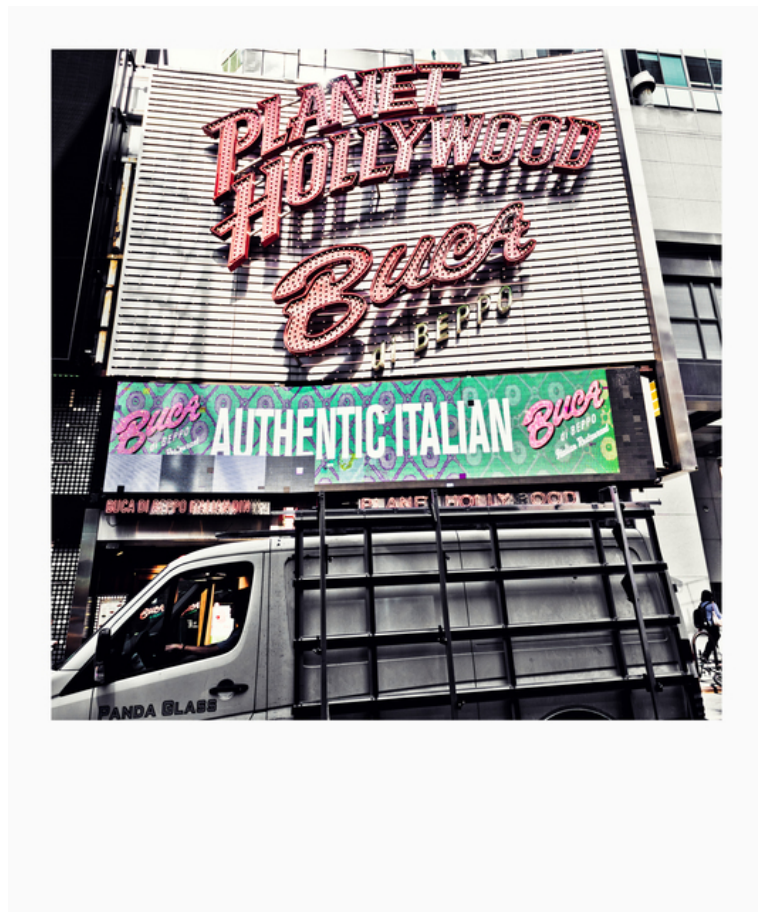

## Bildbeschreibung<sup>1)</sup>

Ein Gebäude, das mit einem Planet Hollywood- und Buca di Beppo-Schild geschmückt ist, teilweise verdeckt durch einen Panda Glass-Lieferwagen.

## Analyse<sup>1)</sup>

Diese Fotografie fängt die lebendige Energie des Times Square in New York City aus einer einzigartigen Perspektive ein. Das ikonische 'Planet Hollywood'-Schild, geschmückt mit leuchtenden Buchstaben im Retro-Stil, dominiert den oberen Teil des Bildes. Darunter trägt eine Werbung für das Restaurant 'Buca di Beppo Authentic Italian' zur visuellen Kakophonie bei. Ein 'Panda Glass'-Truck mit einer Leiterstruktur verdeckt den unteren Teil der Fotografie und erzeugt so eine auffällige Gegenüberstellung von kommerzieller Glitzerwelt und urbanem Nutzen. Die Komposition ist dynamisch und lädt den Betrachter ein, die Schichten visueller Informationen in einer geschäftigen städtischen Umgebung zu betrachten.