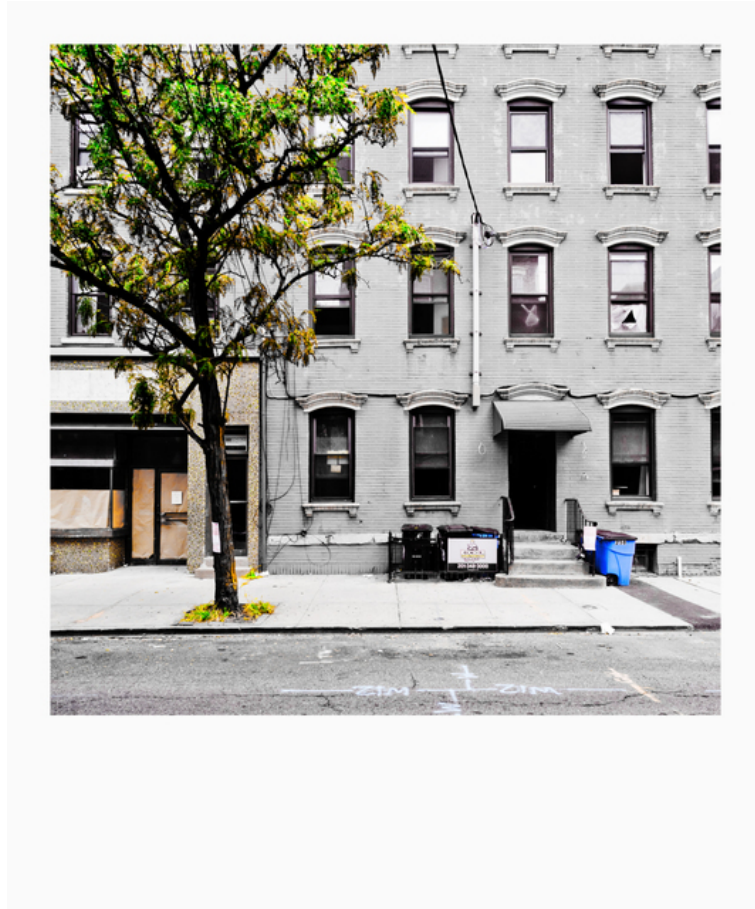

010223

NY Street

Bildbeschreibung¹⁾

Ein Gebäude mit grauen Ziegeln, einem Baum und einem blauen Mülleimer auf einer Straße in der Stadt.

Analyse¹⁾

Diese Fotografie fängt eine ruhige Stadtszene ein, wahrscheinlich aus einer Wohnstraße in einer Stadt wie New York. Ein reifer Baum mit einer Mischung aus grünen und gelben Blättern steht prominent auf der linken Seite und verdeckt teilweise ein graues Backsteingebäude. Das Gebäude selbst weist klassische Fensterdesigns auf, wobei mehrere Fenster Anzeichen von Bau- oder Versorgungsarbeiten zeigen. Der Bürgersteig und die Straße weisen Markierungen auf, was auf kürzliche Bau- oder Versorgungsarbeiten hindeutet. Die Gesamtästhetik ist von urbanem Verfall geprägt, der der Widerstandsfähigkeit der Natur gegenübersteht.

Bilddaten

	Typ / Größe	Durch	Web Link
Aufnahme	Digital	Frank Titze	
Entwicklung	—	—	
Vergrößerung	—	—	
Scanning	—	—	
Bearbeitung	Digital	Frank Titze	
	Aufnahme	Bearbeitung	Veröffentlicht
Daten	09/2019	12/2019	02/2023
	Breite	Höhe	Bits/Farbe
Original-Größe	5546 px	6655 px	16
Verhältnis ca.	1	1.20	—
Aufnahme	24x36 mm		
Ort	—		
Titel (Deutsch)	NY Straße		