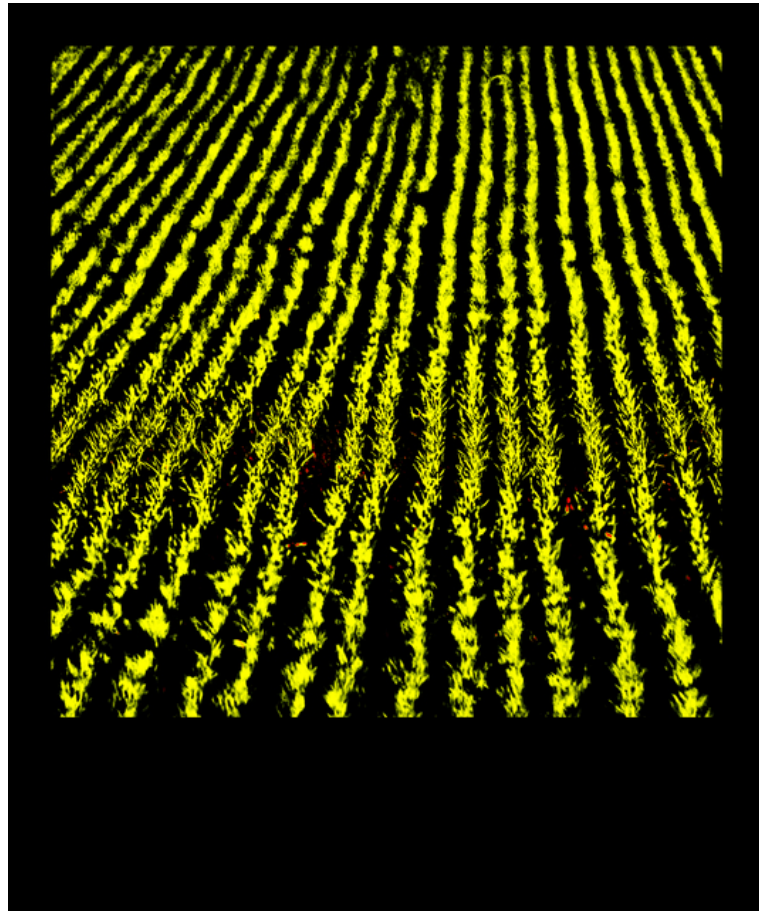

009286

New Green V

Bildbeschreibung¹⁾

Eine Luftaufnahme eines Feldes mit Reihen von Feldfrüchten, möglicherweise Mais oder ähnlichem Getreide, unter kontrastreicher Beleuchtung.

Analyse¹⁾

Diese markante Fotografie zeigt eine Luftaufnahme eines Feldes, das sorgfältig mit Reihen von Feldfrüchten bepflanzt ist. Die kontrastreiche Farbpalette, die von leuchtendem Gelb vor einem tiefschwarzen Hintergrund dominiert wird, verleiht der Szene eine fast surreale Qualität. Die parallelen Linien der Feldfrüchte erzeugen ein Gefühl von Ordnung und landwirtschaftlicher Präzision, während der starke Farbkontrast die Textur und die visuelle Wirkung der Komposition verstärkt. Der Perspektivwinkel betont die Weite des Feldes und lädt den Betrachter ein, über den Maßstab und die Muster landwirtschaftlicher Landschaften nachzudenken.

Bilddaten

	Typ / Größe	Durch	Web Link
Aufnahme	Digital	Frank Titze	
Entwicklung	—	—	
Vergrößerung	—	—	
Scanning	—	—	
Bearbeitung	Digital	Frank Titze	<small>Frank Titze - art100 - Kunstwerk Logo - Bildanz 201 - 892004</small>
	Aufnahme	Bearbeitung	Veröffentlicht
Daten	10/2020	11/2020	02/2022
	Breite	Höhe	Bits/Farbe
Original-Größe	5546 px	6655 px	16
Verhältnis ca.	1	1.20	—
Aufnahme	24x36 mm		
Ort	—		
Titel (Deutsch)	Neues Grün V		