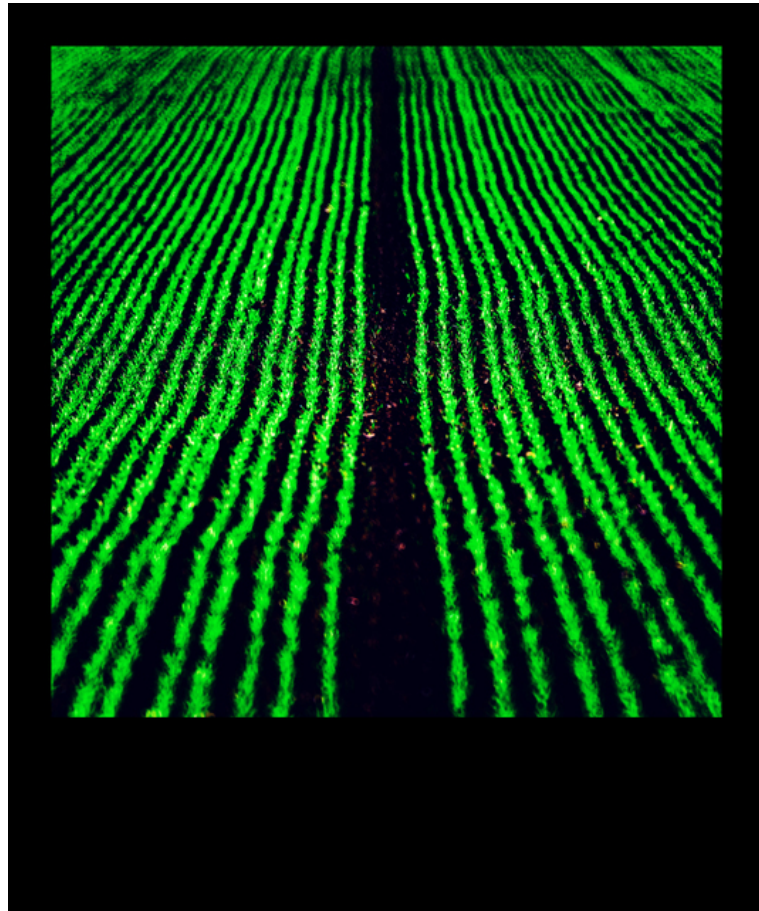

# 009284

New Green III

## **Bildbeschreibung<sup>1)</sup>**

Eine Luftaufnahme eines leuchtend grünen Feldes mit dunklen Furchen erzeugt ein markantes Muster von Linien, die in der Ferne zusammenlaufen.

## **Analyse<sup>1)</sup>**

Diese visuell beeindruckende Fotografie zeigt eine abstrakte Ansicht eines bewirtschafteten Feldes. Reihen lebendiger grüner Vegetation erstrecken sich über den Rahmen und erzeugen ein starkes Gefühl von Perspektive und Tiefe. Der Kontrast zwischen den hellgrünen Reihen und den dunklen Furchen erzeugt ein rhythmisches Muster, das sowohl fesselnd als auch desorientierend wirkt. Die Beleuchtung betont die Textur der Pflanzen und des Landes und führt zu einer Komposition, die sowohl natürlich als auch surreal ist. Die Fotografie lädt den Betrachter ein, über die Schnittstelle von Landwirtschaft und Kunst sowie die unerwartete Schönheit im Alltäglichen nachzudenken.

**Bilddaten**

	Typ / Größe	Durch	Web Link
Aufnahme	Digital	Frank Titze	
Entwicklung	—	—	
Vergrößerung	—	—	
Scanning	—	—	
Bearbeitung	Digital	Frank Titze	
	Aufnahme	Bearbeitung	Veröffentlicht
Daten	10/2020	11/2020	02/2022
	Breite	Höhe	Bits/Farbe
Original-Größe	5546 px	6655 px	16
Verhältnis ca.	1	1.20	—
Aufnahme	24x36 mm		
Ort	—		
Titel (Deutsch)	Neues Grün III		