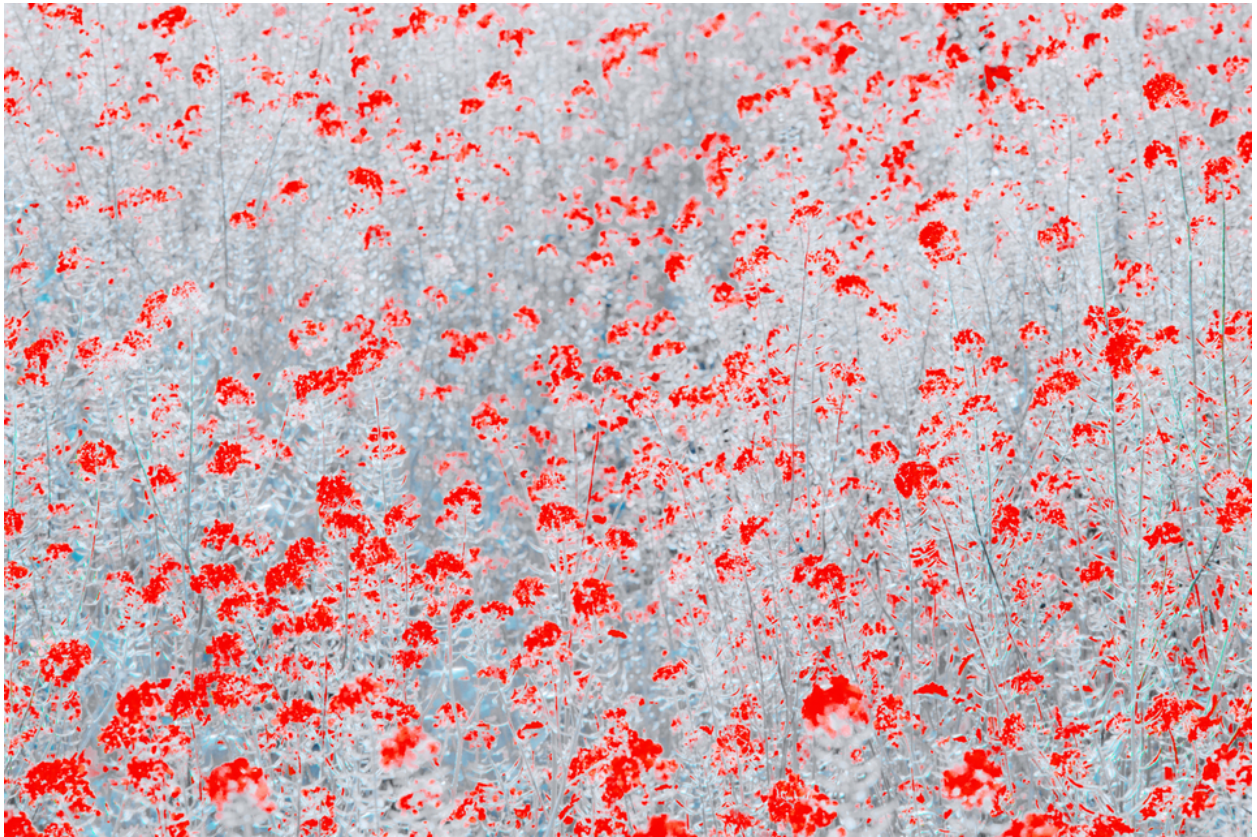

009255

Rape V

Bildbeschreibung¹⁾

Ein Feld roter Blumen vor einem silbrig-blauen Hintergrund erzeugt eine lebendige und surreale Szene.

Analyse¹⁾

Diese auffällige Fotografie zeigt ein Blumenfeld, das in einer unkonventionellen Farbpalette dargestellt ist. Die Blüten erstrahlen in leuchtendem Rot vor einem kühlen, fast ätherischen, silbrig-blauen Hintergrund aus Stängeln und Blättern. Der hohe Kontrast erzeugt eine traumartige Qualität, die die filigranen Details der Blumen hervorhebt und gleichzeitig eine moderne, abstrakte Interpretation einer Naturlandschaft bietet. Das scheinbar invertierte Farbschema lädt den Betrachter ein, über die Schönheit und das Potenzial veränderter Perspektiven nachzudenken.

Bilddaten

	Typ / Größe	Durch	Web Link
Aufnahme	Digital	Frank Titze	
Entwicklung	—	—	
Vergrößerung	—	—	
Scanning	—	—	
Bearbeitung	Digital	Frank Titze	
	Aufnahme	Bearbeitung	Veröffentlicht
Daten	09/2020	10/2020	02/2022
	Breite	Höhe	Bits/Farbe
Original-Größe	7360 px	4912 px	16
Verhältnis ca.	1.50	1	—
Aufnahme	24x36 mm		
Ort	—		
Titel (Deutsch)	Raps V		