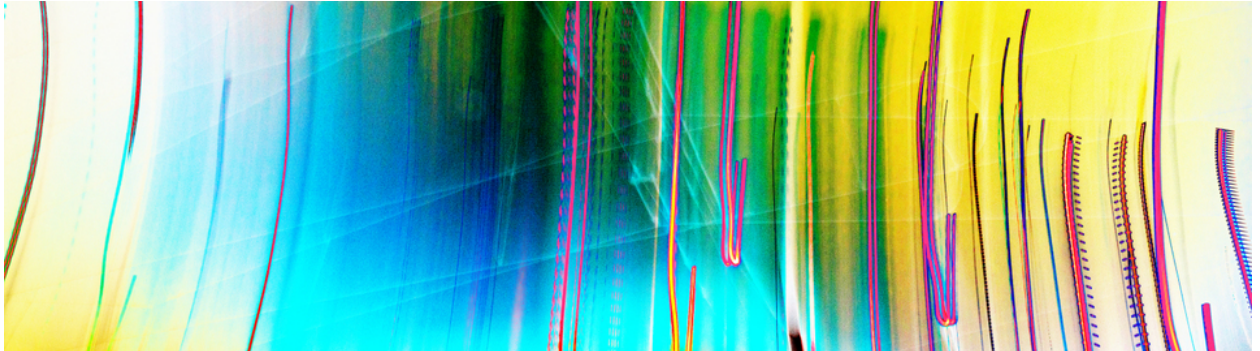

## **Bildbeschreibung<sup>1)</sup>**

Abstraktes Bild mit verschwommenen Lichtstreifen in Blau-, Grün-, Gelb- und Rosatönen, die eine dynamische und energiegeladene Komposition erzeugen.

## **Analyse<sup>1)</sup>**

Dieses abstrakte Kunstwerk präsentiert eine lebendige und dynamische Erforschung von Farbe und Licht. Die Komposition zeigt ein Spektrum von Farbtönen, das von leuchtenden Gelb- und Grüntönen bis hin zu tiefen Blau- und Violetttönen reicht, die alle mit Lichtstreifen und -linien verwoben sind. Der Effekt ist eine immersive Erfahrung, die an verschwommene Stadtlichter oder eine traumartige Landschaft erinnert und den Betrachter einlädt, das Zusammenspiel von Farbe und Form frei zu interpretieren.

**Bilddaten**

	Typ / Größe	Durch	Web Link
Aufnahme	Digital	Frank Titze	
Entwicklung	—	—	
Vergrößerung	—	—	
Scanning	—	—	
Bearbeitung	Digital	Frank Titze	
	Aufnahme	Bearbeitung	Veröffentlicht
Daten	09/2020	09/2020	01/2022
	Breite	Höhe	Bits/Farbe
Original-Größe	7360 px	2070 px	16
Verhältnis ca.	3.56	1	—
Aufnahme	24x36 mm		
Ort	—		
Titel (Deutsch)	Zusammenfassung		