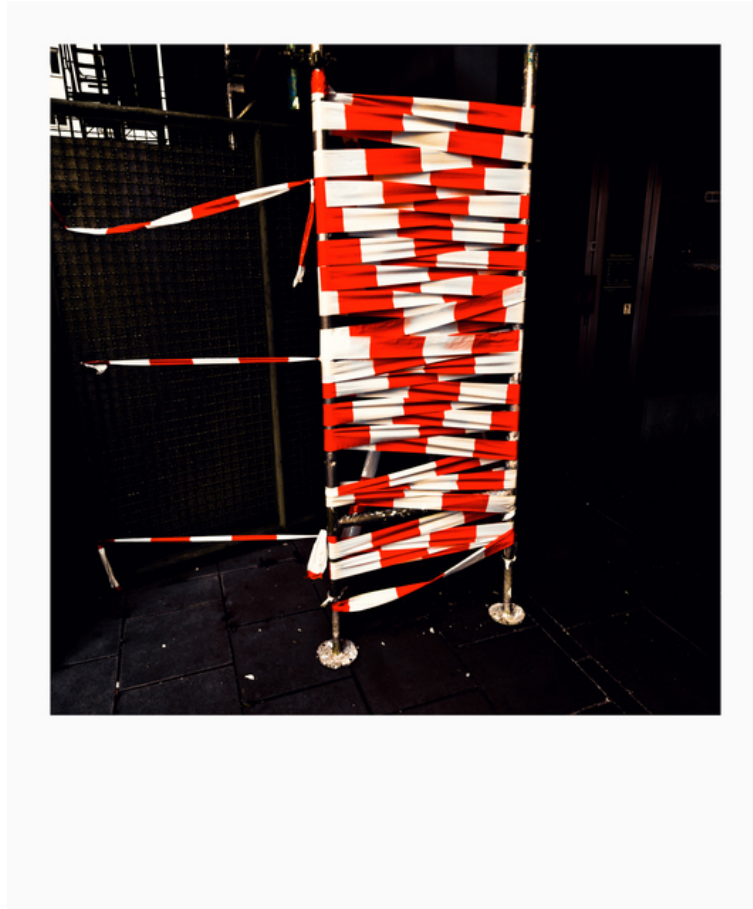

009115

Bound

Bildbeschreibung¹⁾

Ein Metallrahmen ist in rot-weiß gestreiftes Absperrband eingewickelt und bildet eine Barriere in einem Bereich mit dunklem Hintergrund.

Analyse¹⁾

Diese Fotografie fängt eine temporäre Barriere ein, die aus einem Metallgerüst besteht, das mit rot-weiß gestreiftem Absperrband umwickelt ist. Das Band ist wahllos um die Struktur gewickelt und erzeugt ein visuell auffälliges Muster. Die Szene ist in eine überwiegend dunkle Atmosphäre getaucht, wobei das helle Absperrband als Blickfang dient. Ein Maschendrahtzaun ist im Hintergrund auf der linken Seite teilweise sichtbar, während die rechte Seite in tiefen Schatten verschwindet. Die Komposition hebt den Kontrast zwischen der künstlichen Barriere und ihrer Umgebung hervor und erzeugt ein Gefühl von Behinderung und Einschränkung.

Bilddaten

	Typ / Größe	Durch	Web Link
Aufnahme	Digital	Frank Titze	
Entwicklung	—	—	
Vergrößerung	—	—	
Scanning	—	—	
Bearbeitung	Digital	Frank Titze	
	Aufnahme	Bearbeitung	Veröffentlicht
Daten	05/2020	05/2020	12/2021
	Breite	Höhe	Bits/Farbe
Original-Größe	5546 px	6655 px	16
Verhältnis ca.	1	1.20	—
Aufnahme	24x36 mm		
Ort	—		
Titel (Deutsch)	Gebunden		