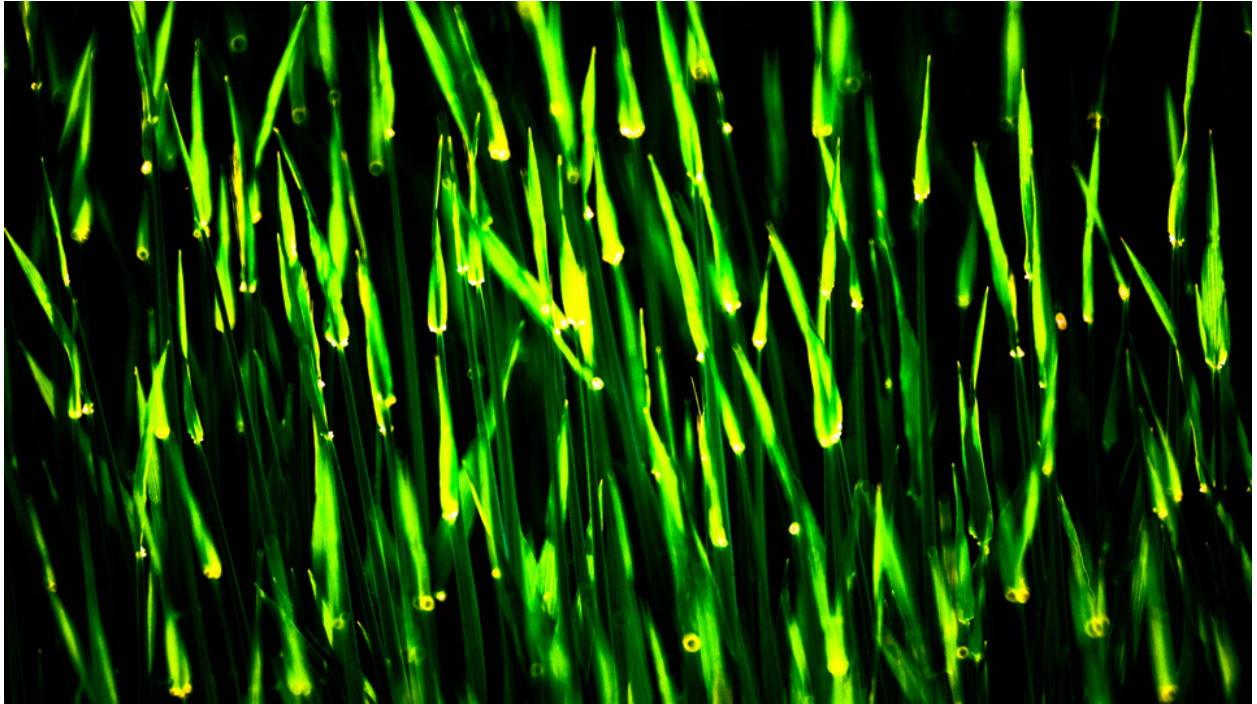

009096

Arrows II

Bildbeschreibung¹⁾

Eine abstrakte Fotografie von leuchtenden grünen Grashalmen vor einem schwarzen Hintergrund.

Analyse¹⁾

Diese fesselnde Fotografie zeigt eine dichte Anordnung leuchtend grüner Triebe vor einem scharfen schwarzen Hintergrund. Der Effekt ist fast neonartig, wobei die leuchtend grünen Blätter scheinbar von innen heraus beleuchtet werden. Die Komposition erzeugt ein Gefühl von Tiefe und Geheimnis, wobei das Auge des Betrachters in das dichte Dickicht der Pflanzenwelt gezogen wird. Der Kontrast zwischen dem leuchtenden Grün und dem tiefen Schwarz verstärkt die visuelle Wirkung und führt zu einem Bild, das sowohl auffällig als auch faszinierend ist.

Bilddaten

	Typ / Größe	Durch	Web Link
Aufnahme	Digital	Frank Titze	
Entwicklung	—	—	
Vergrößerung	—	—	
Scanning	—	—	
Bearbeitung	Digital	Frank Titze	
	Aufnahme	Bearbeitung	Veröffentlicht
Daten	04/2020	05/2020	12/2021
	Breite	Höhe	Bits/Farbe
Original-Größe	7360 px	4140 px	16
Verhältnis ca.	1.78	1	—
Aufnahme	24x36 mm		
Ort	—		
Titel (Deutsch)	Pfeile II		