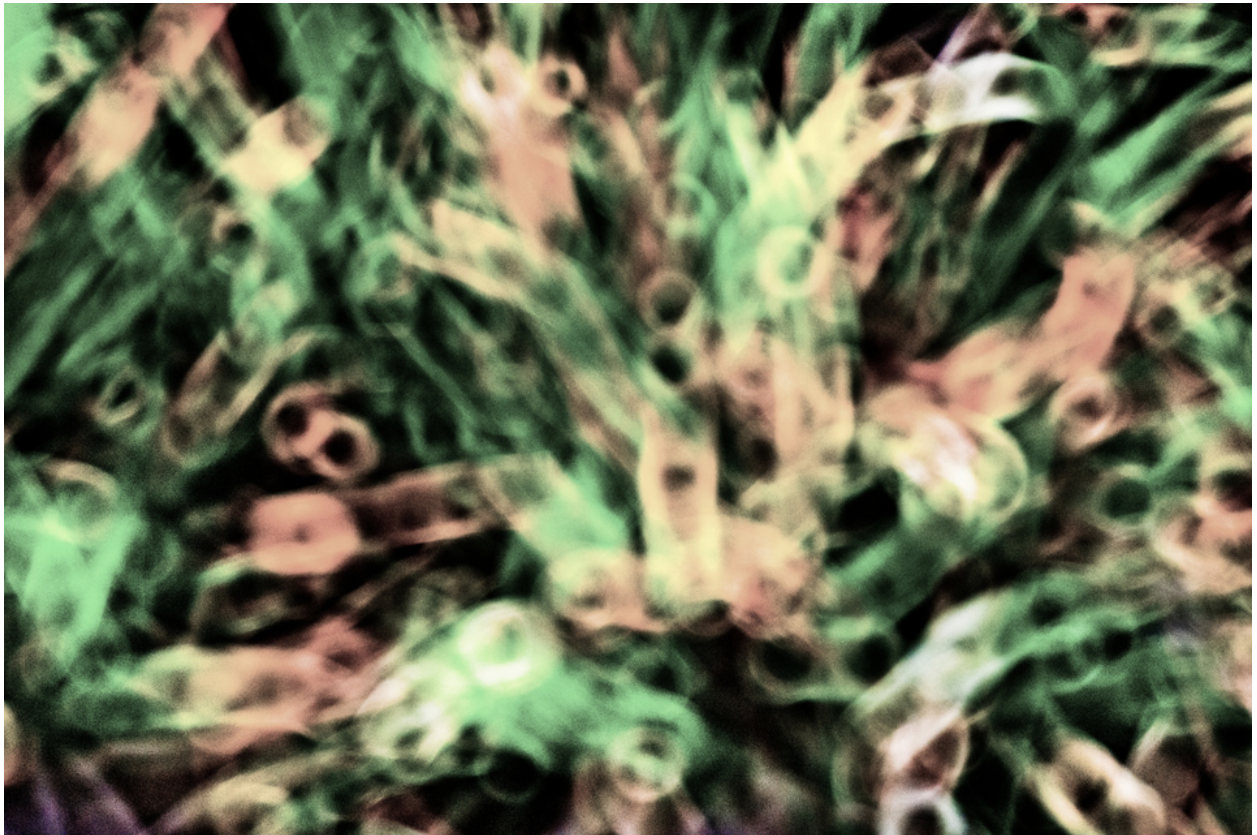

008986

Field Color Circles

Bildbeschreibung¹⁾

Ein abstraktes und verschwommenes Bild mit grünen, braunen und schwarzen Formen und kreisförmigen Gebilden.

Analyse¹⁾

Dieses abstrakte Werk, dargestellt in verschwommenen Grün-, Orange- und Schwarztönen, ruft ein Gefühl von organischem Wachstum und Verfall hervor. Die verschwommenen Formen erinnern an mikroskopisch kleine Organismen oder vielleicht an die verworrenen Tiefen eines Waldbodens, wobei die Interpretation der Fantasie des Betrachters überlassen bleibt. Das Fehlen scharfer Linien und definierter Formen erzeugt eine Atmosphäre der Mysterien und lädt zur Kontemplation über die Vergänglichkeit der Natur ein.

Bilddaten

	Typ / Größe	Durch	Web Link
Aufnahme	Digital	Frank Titze	
Entwicklung	—	—	
Vergrößerung	—	—	
Scanning	—	—	
Bearbeitung	Digital	Frank Titze	
	Aufnahme	Bearbeitung	Veröffentlicht
Daten	03/2020	03/2020	10/2021
	Breite	Höhe	Bits/Farbe
Original-Größe	7360 px	4912 px	16
Verhältnis ca.	1.50	1	—
Aufnahme	24x36 mm		
Ort	—		
Titel (Deutsch)	Feldfarbkreise		