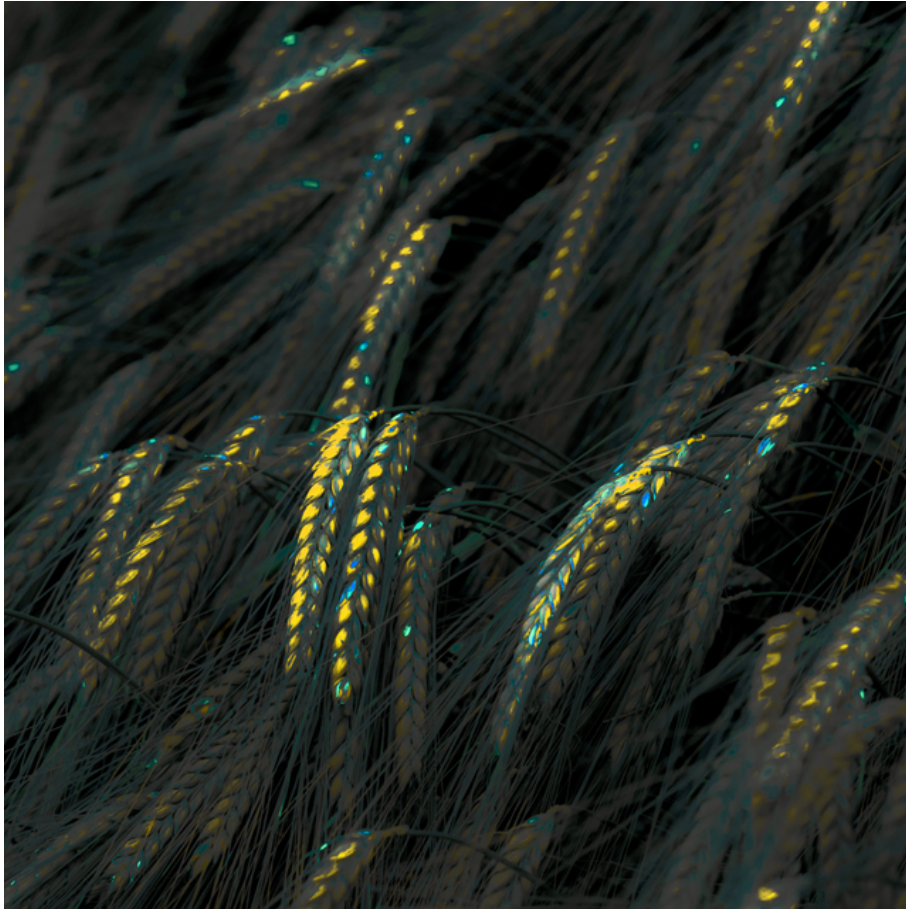

008576

Cornflower Highlights I

Bildbeschreibung¹⁾

Ein Feld mit Weizen oder Gerste leuchtet mit einer überirdischen Lumineszenz und steht in scharfem Kontrast zum dunklen Hintergrund.

Analyse¹⁾

Diese Fotografie präsentiert ein Weizenfeld, das in einem unkonventionellen, fast ätherischen Licht erstrahlt. Die Halme und Körner, die typischerweise mit Wärme und Fülle assoziiert werden, sind in gedämpften, dunklen Tönen gehalten, die von leuchtenden gelben und blauen Akzenten unterbrochen werden. Diese Gegenüberstellung erzeugt ein Gefühl von Geheimnis und Faszination, als ob das Weizenfeld ein Geheimnis birgt, das nur unter einem bestimmten, jenseitigen Licht sichtbar ist. Die Gesamtwirkung ist sowohl schön als auch leicht beunruhigend und lädt den Betrachter ein, über die verborgenen Aspekte der Natur und die Zyklen von Leben und Vergehen nachzudenken.

Bilddaten

	Typ / Größe	Durch	Web Link
Aufnahme	Digital	Frank Titze	
Entwicklung	—	—	
Vergrößerung	—	—	
Scanning	—	—	
Bearbeitung	Digital	Frank Titze	
	Aufnahme	Bearbeitung	Veröffentlicht
Daten	06/2020	06/2020	05/2021
	Breite	Höhe	Bits/Farbe
Original-Größe	4912 px	4912 px	16
Verhältnis ca.	1	1	—
Aufnahme	24x36 mm		
Ort	—		
Titel (Deutsch)	Kornblume Spitzlichter I		