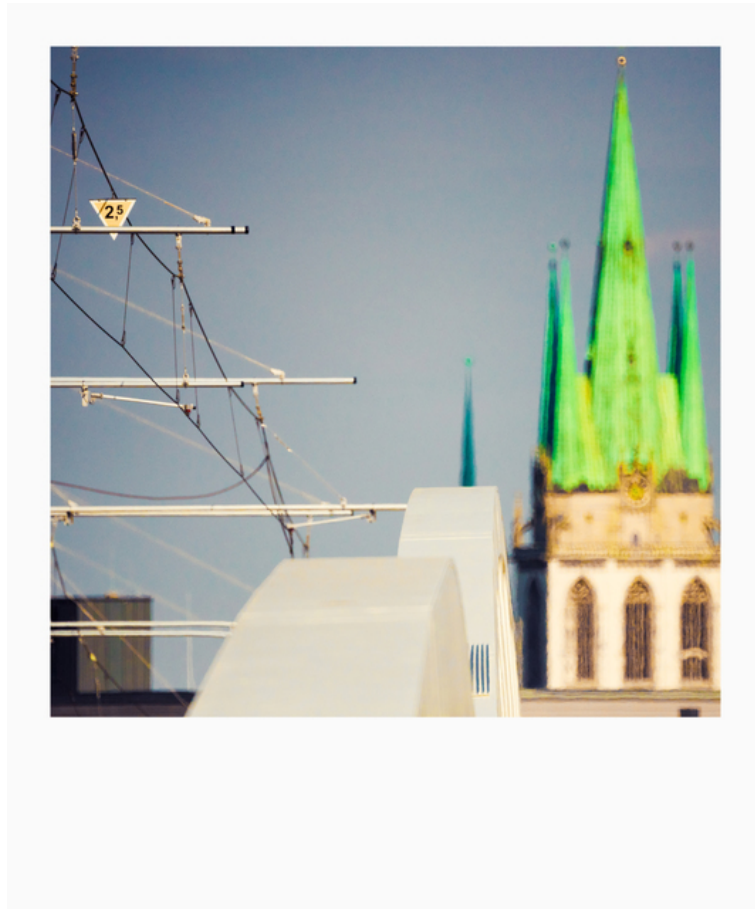

# 008370

Power Tower

## Bildbeschreibung<sup>1)</sup>

Ein Foto zeigt eine weiße Brücke mit Metallkabeln, im Hintergrund ist ein grüner Turm eines Gebäudes unter einem bewölkten Himmel sichtbar.

## Analyse<sup>1)</sup>

Diese Fotografie präsentiert eine einzigartige Gegenüberstellung von moderner Ingenieurskunst und historischer Architektur. Im Vordergrund steht ein Abschnitt einer schlichten, weißen Brücke, komplett mit Kabeln und einem dreieckigen Schild mit der Aufschrift „2.5“, der in scharfem Kontrast zum weichen, verschwommenen Hintergrund eines Kirchturms steht. Der Turm, geschmückt mit leuchtendem Grün und Gold, verleiht der Szene einen Hauch zeitloser Eleganz. Das Zusammenspiel zwischen den klaren Linien der Brücke und den verzierten Details der Kirche erzeugt eine fesselnde visuelle Spannung und lädt zur Betrachtung der Überschneidung von Fortschritt und Tradition ein.