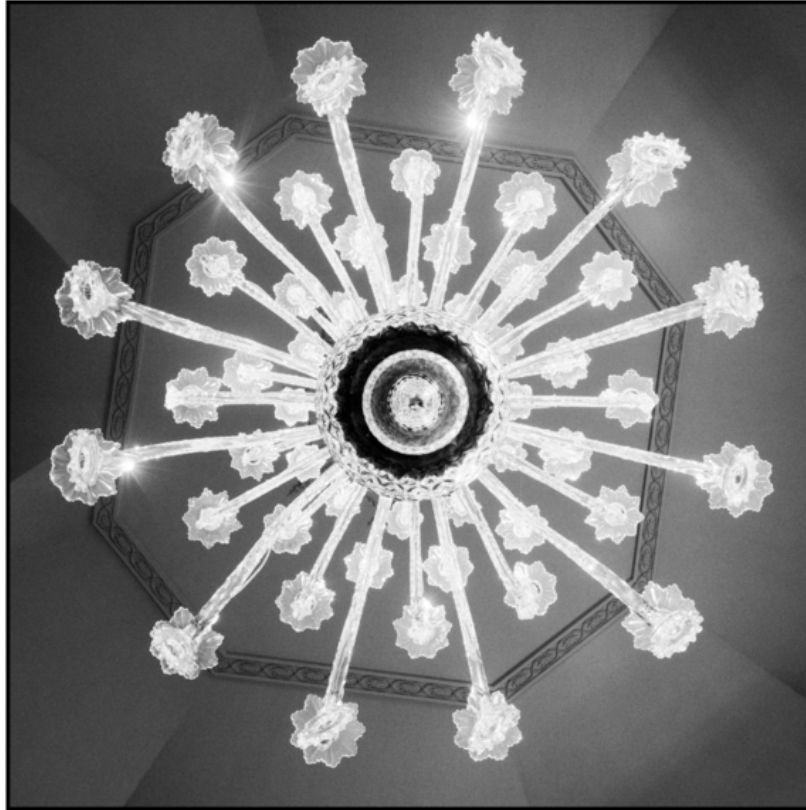

# 006496

Octagone Candelabra

## **Bildbeschreibung<sup>1)</sup>**

Eine Schwarz-Weiß-Aufnahme aus der Froschperspektive eines kunstvollen Kronleuchters mit mehreren blütenförmigen Lichtern vor einer dekorativen Decke.

## **Analyse<sup>1)</sup>**

Diese Schwarz-Weiß-Fotografie zeigt eine fesselnde, nach oben gerichtete Perspektive eines kunstvollen Kronleuchters. Der Kronleuchter dominiert den Rahmen, wobei sich seine filigrane Glasarbeit von einem zentralen Kern nach außen ausbreitet. Licht blitzt von den zahlreichen dekorativen Elementen auf und erzeugt ein dynamisches Zusammenspiel von Lichtern und Schatten. Der Kronleuchter hängt von einer achteckigen Deckenplatte mit subtilen Zierleisten, die den Kontext für die Großartigkeit der Beleuchtungskörper liefert. Die monochrome Farbpalette betont die Texturen und Formen und verstärkt so den gesamten Eindruck von Eleganz und Zeitlosigkeit.

**Bilddaten**

	Typ / Größe	Durch	Web Link
Aufnahme	Digital	Frank Titze	
Entwicklung	—	—	
Vergrößerung	—	—	
Scanning	—	—	
Bearbeitung	Digital	Frank Titze	<small>Frank Titze - art100 - Kunstwerk Logo - Bildanz 201 89444</small>
	Aufnahme	Bearbeitung	Veröffentlicht
Daten	07/2018	07/2018	01/2019
	Breite	Höhe	Bits/Farbe
Original-Größe	5562 px	5562 px	16
Verhältnis ca.	1	1	—
Aufnahme	24x36 mm		
Ort	—		
Titel (Deutsch)	Oktagon Kandelaber		