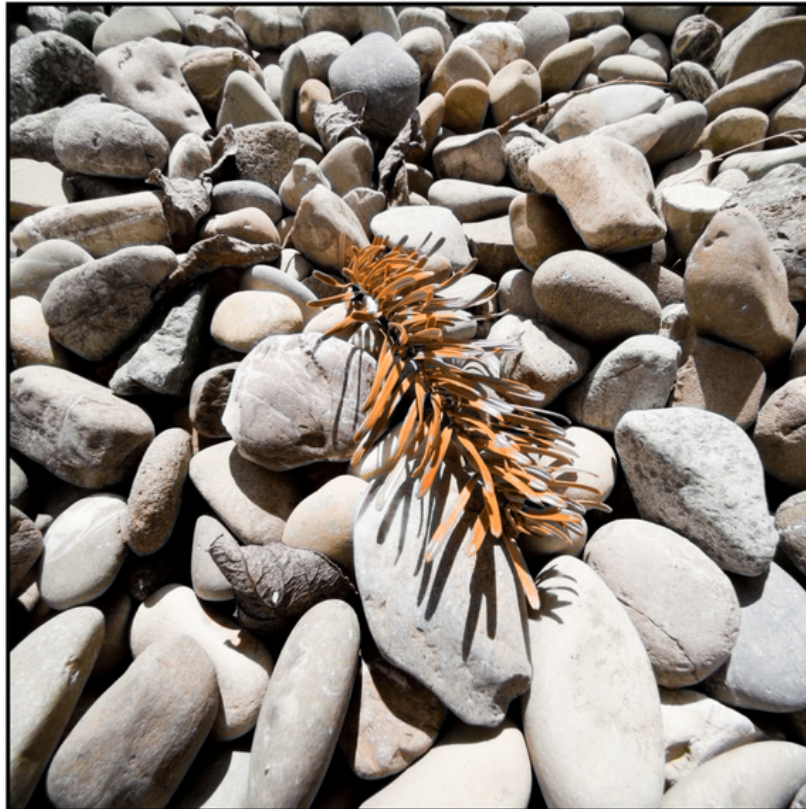

006131

Stones Plus

Bildbeschreibung¹⁾

Eine Nahaufnahme von glatten, grauen Steinen, die den Rahmen füllen, mit einer getrockneten, orangefarbenen Pflanze, die darauf liegt.

Analyse¹⁾

Diese Fotografie zeigt eine Nahaufnahme eines Bettes aus glatten, grauen und beige Flusststeinen. Ein einzelner, leuchtend orange-brauner Pflanzenspross liegt über einer Ansammlung von Steinen, dessen strukturierte Form einen scharfen Kontrast zu den weichen, abgerundeten Formen in der Umgebung bildet. Das Licht- und Schattenspiel auf den Steinen betont die vielfältigen Texturen und subtilen Farbvariationen innerhalb der monochromen Landschaft. Die Komposition ist einfach, aber dennoch eindrucksvoll und lenkt den Blick des Betrachters auf das Zusammenspiel der natürlichen Elemente und die stille Schönheit der organischen Form vor dem anorganischen Hintergrund.

Bilddaten

	Typ / Größe	Durch	Web Link
Aufnahme	Digital	Frank Titze	
Entwicklung	—	—	
Vergrößerung	—	—	
Scanning	—	—	
Bearbeitung	Digital	Frank Titze	
	Aufnahme	Bearbeitung	Veröffentlicht
Daten	04/2018	04/2018	08/2018
	Breite	Höhe	Bits/Farbe
Original-Größe	5562 px	5562 px	16
Verhältnis ca.	1	1	—
Aufnahme	24x36 mm		
Ort	—		
Titel (Deutsch)	Steine Plus		