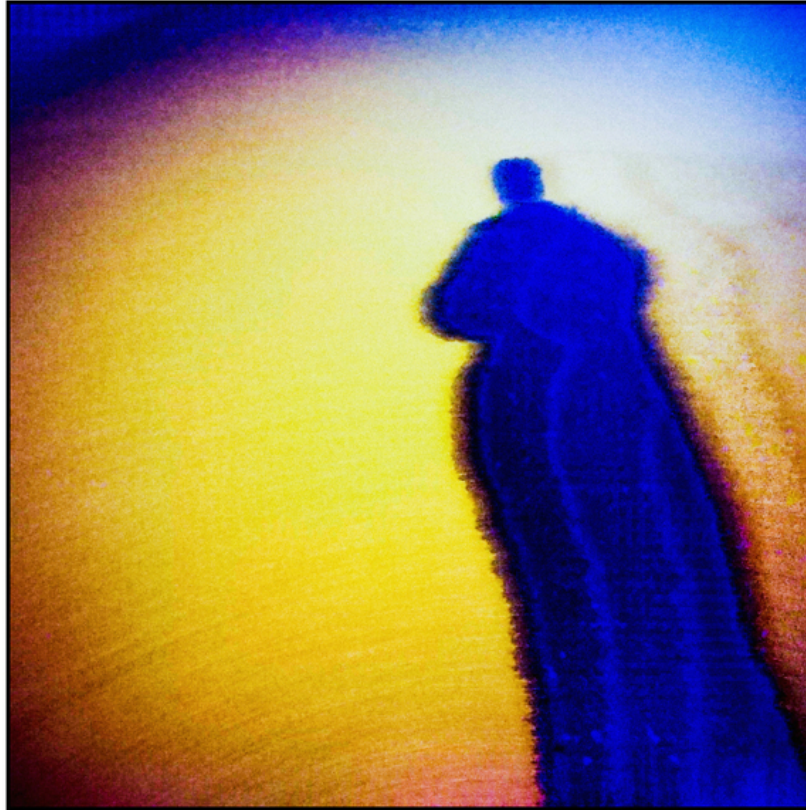

005211

Self Shadow I

Bildbeschreibung¹⁾

Eine verschwommene Fotografie zeigt eine Figur in einer dunkelblauen Robe vor einem gelb-blauen Hintergrund.

Analyse¹⁾

Dieses eindrucksvolle Werk zeigt eine einsame Gestalt, die in einem markanten Blauton gehalten ist, vor einem lebendigen Hintergrund aus Gelbtönen, die oben sanft in einen Farbverlauf aus Lila und Blau übergehen. Das Subjekt, gehüllt und leicht verschwommen, strahlt ein Gefühl von Geheimnis und Innenschau aus. Die texturierten Eigenschaften des Kunstwerks, die durch absichtliche Körnigkeit und weiche Kanten entstehen, verleihen der Komposition eine traumartige Qualität. Der Kontrast zwischen der Figur und dem leuchtenden Hintergrund ruft ein tiefes Gefühl der Isolation hervor und zieht den Betrachter in einen kontemplativen Raum.

Bilddaten

	Typ / Größe	Durch	Web Link
Aufnahme	Digital	Frank Titze	
Entwicklung	—	—	
Vergrößerung	—	—	
Scanning	—	—	
Bearbeitung	Digital	Frank Titze	
	Aufnahme	Bearbeitung	Veröffentlicht
Daten	03/2017	04/2017	07/2017
	Breite	Höhe	Bits/Farbe
Original-Größe	4690 px	4690 px	16
Verhältnis ca.	1	1	—
Aufnahme	Mobile		
Ort	—		
Titel (Deutsch)	Selbstschatten I		