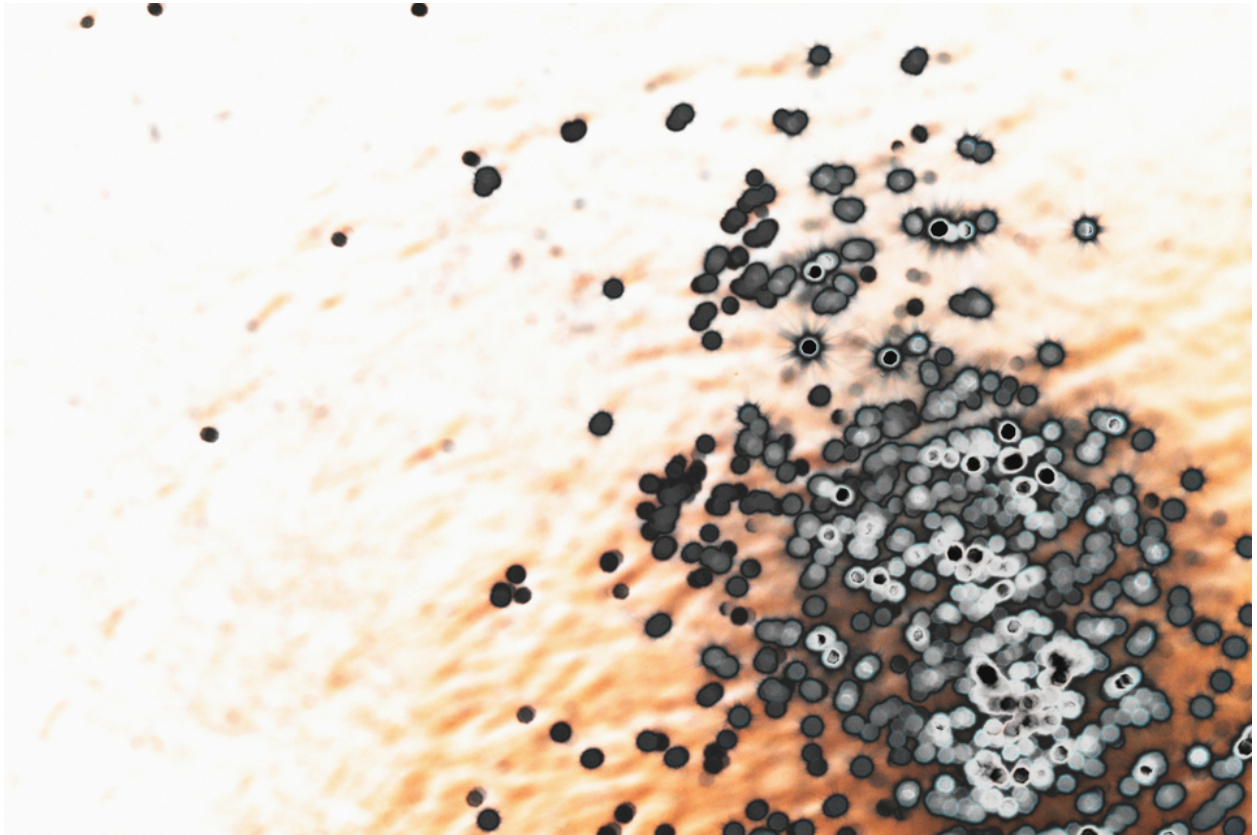

004635

Water Play XX

Bildbeschreibung¹⁾

Eine abstraktes, kontrastreiches Fotografie mit einem Farbverlaufs-Hintergrund, der mit zahlreichen dunklen, ringartigen Formen gefüllt ist.

Analyse¹⁾

Dieses abstrakte Werk weckt ein Gefühl mikroskopischer Erkundung und erinnert an zelluläre Strukturen oder vielleicht sogar an ein ätherisches Sternfeld. Das Zusammenspiel von dunklen, scheinbar eingekapselten Formen vor einem Hintergrund aus weichen, warmen Farbtönen erzeugt eine visuelle Spannung. Die verschwommenen Ränder und unregelmäßigen Formen verleihen der Komposition eine organische Qualität und suggerieren Wachstum, Verfall oder vielleicht eine verborgene Welt, die dem bloßen Auge verborgen bleibt. Der Kontrast zwischen den scharfen Kreisen und dem nebligen Hintergrund lädt zur Kontemplation über die Natur der Existenz und das Zusammenspiel von Ordnung und Chaos ein.

Bilddaten

	Typ / Größe	Durch	Web Link
Aufnahme	Digital	Frank Titze	
Entwicklung	—	—	
Vergrößerung	—	—	
Scanning	—	—	
Bearbeitung	Digital	Frank Titze	
	Aufnahme	Bearbeitung	Veröffentlicht
Daten	09/2016	10/2016	11/2016
	Breite	Höhe	Bits/Farbe
Original-Größe	7360 px	4912 px	16
Verhältnis ca.	1.50	1	—
Aufnahme	24x36 mm		
Ort	—		
Titel (Deutsch)	Wasserspiel XX		