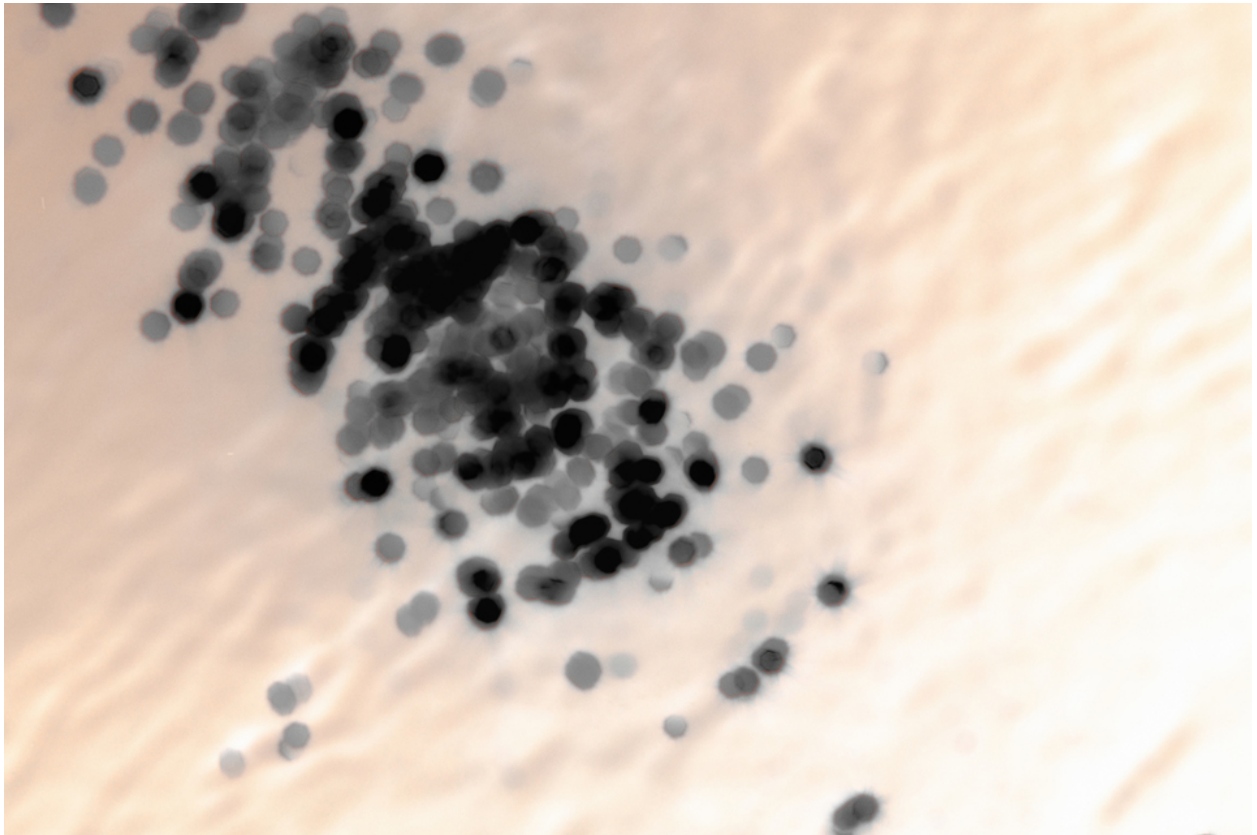

004633

Water Play XVIII

Bildbeschreibung¹⁾

Eine verschwommenes Fotografie zeigt eine Ansammlung dunkler, kreisförmiger Formen vor einem hellen, möglicherweise sandigen Hintergrund.

Analyse¹⁾

Diese Fotografie zeigt eine Ansammlung dunkler, runder Formen vor einem blassen, strukturierten Hintergrund, der an Sanddünen oder eine Wüstenlandschaft erinnert. Die Intensität der Kugeln variiert, einige erscheinen tiefschwarz, während andere durchscheinend oder verschwommen sind, was einen Effekt von Tiefe und Diffusion erzeugt. Die Anordnung der Formen deutet auf eine organische, fast chaotische Ausbreitung hin, doch die Gesamtkomposition ist auffällig und visuell faszinierend. Der starke Kontrast zwischen den dunklen Kreisen und dem hellen Hintergrund verstärkt die abstrakte Qualität der Fotografie und macht es offen für Interpretationen und fantasievolle Spekulationen.

Bilddaten

	Typ / Größe	Durch	Web Link
Aufnahme	Digital	Frank Titze	
Entwicklung	—	—	
Vergrößerung	—	—	
Scanning	—	—	
Bearbeitung	Digital	Frank Titze	<small>Frank Titze - art100 - Kunstwerk Logo - Bildsize 20 - 004633</small>
	Aufnahme	Bearbeitung	Veröffentlicht
Daten	09/2016	10/2016	11/2016
	Breite	Höhe	Bits/Farbe
Original-Größe	7360 px	4912 px	16
Verhältnis ca.	1.50	1	—
Aufnahme	24x36 mm		
Ort	—		
Titel (Deutsch)	Wasserspiel XVIII		