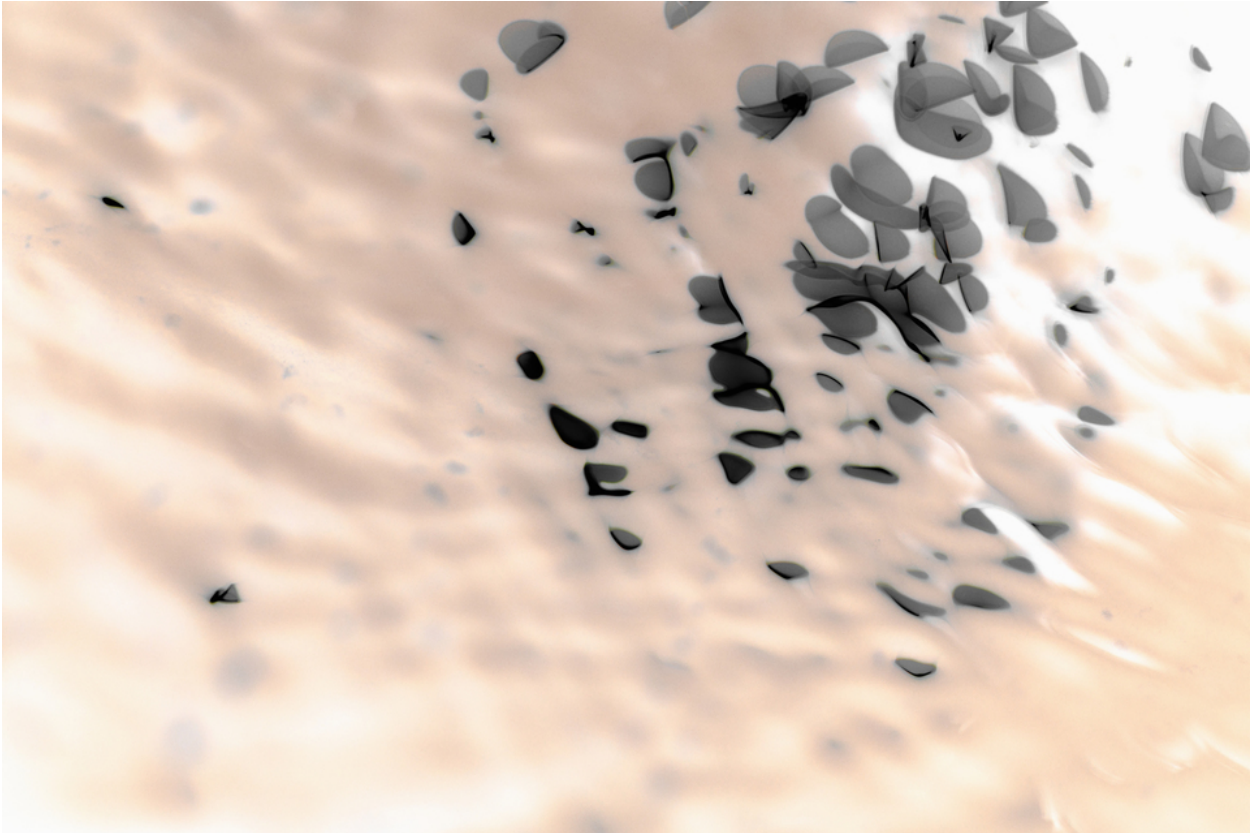

004631

Water Play XVI

Bildbeschreibung¹⁾

Eine abstraktes, strukturiertes Fotografie mit dunklen, fragmentierten Formen vor einem verschwommenen, hellfarbigen Hintergrund.

Analyse¹⁾

Dieses abstrakte Werk erweckt ein Gefühl von Fluidität und Tiefe, mit einem cremigen, hellen Hintergrund, der durch dunkle, amorphe Formen kontrastiert wird, die zu schweben und mit der Oberfläche zu interagieren scheinen. Das Zusammenspiel von Licht und Schatten erzeugt ein dynamisches und traumähnliches visuelles Erlebnis und lädt den Betrachter ein, über die Beziehung zwischen Form und Raum nachzudenken.

Bilddaten

	Typ / Größe	Durch	Web Link
Aufnahme	Digital	Frank Titze	
Entwicklung	—	—	
Vergrößerung	—	—	
Scanning	—	—	
Bearbeitung	Digital	Frank Titze	
	Aufnahme	Bearbeitung	Veröffentlicht
Daten	09/2016	10/2016	11/2016
	Breite	Höhe	Bits/Farbe
Original-Größe	7360 px	4912 px	16
Verhältnis ca.	1.50	1	—
Aufnahme	24x36 mm		
Ort	—		
Titel (Deutsch)	Wasserspiel XVI		