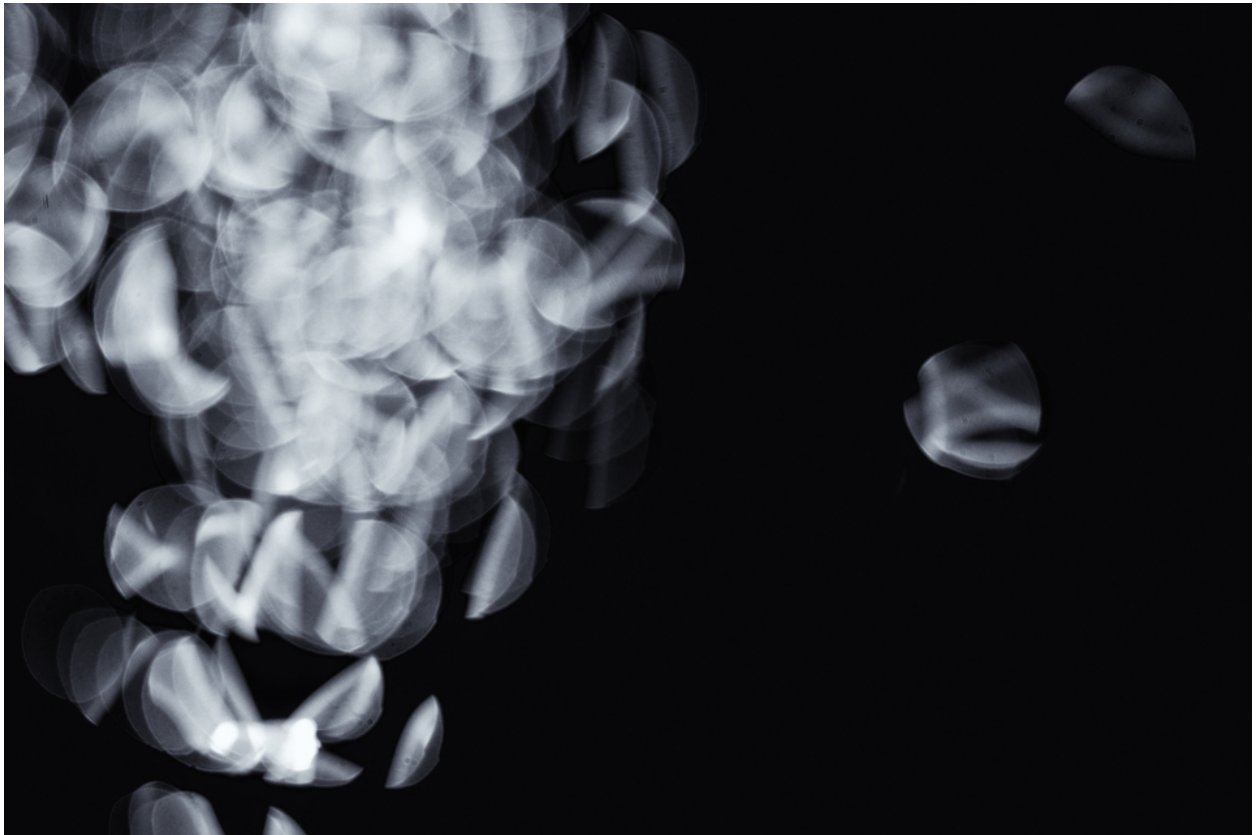

004630

Water Play XV

Bildbeschreibung¹⁾

Ein abstraktes Schwarz-Weiß-Bild mit verschwommenen, leuchtenden Kreisen, die auf der linken Seite vor einem dunklen Hintergrund gruppiert sind.

Analyse¹⁾

Diese Fotografie präsentiert eine abstrakte Komposition aus Licht und Schatten. Eine Ansammlung verschwommener, leuchtender Kugeln dominiert die linke Seite der Fotografie und erzeugt ein Gefühl ätherischer Bewegung. Der starke Kontrast zum tiefschwarzen Hintergrund verstärkt die Intensität des Lichts und weckt ein Gefühl von Geheimnis und Faszination. Die Fotografie fordert den Betrachter heraus, das Thema zu interpretieren, und lädt zur Kontemplation über die Natur des Lichts und seine Interaktion mit der umgebenden Dunkelheit ein.

Bilddaten

	Typ / Größe	Durch	Web Link
Aufnahme	Digital	Frank Titze	
Entwicklung	—	—	
Vergrößerung	—	—	
Scanning	—	—	
Bearbeitung	Digital	Frank Titze	
	Aufnahme	Bearbeitung	Veröffentlicht
Daten	09/2016	09/2016	11/2016
	Breite	Höhe	Bits/Farbe
Original-Größe	7360 px	4912 px	16
Verhältnis ca.	1.50	1	—
Aufnahme	24x36 mm		
Ort	—		
Titel (Deutsch)	Wasserspiel XV		