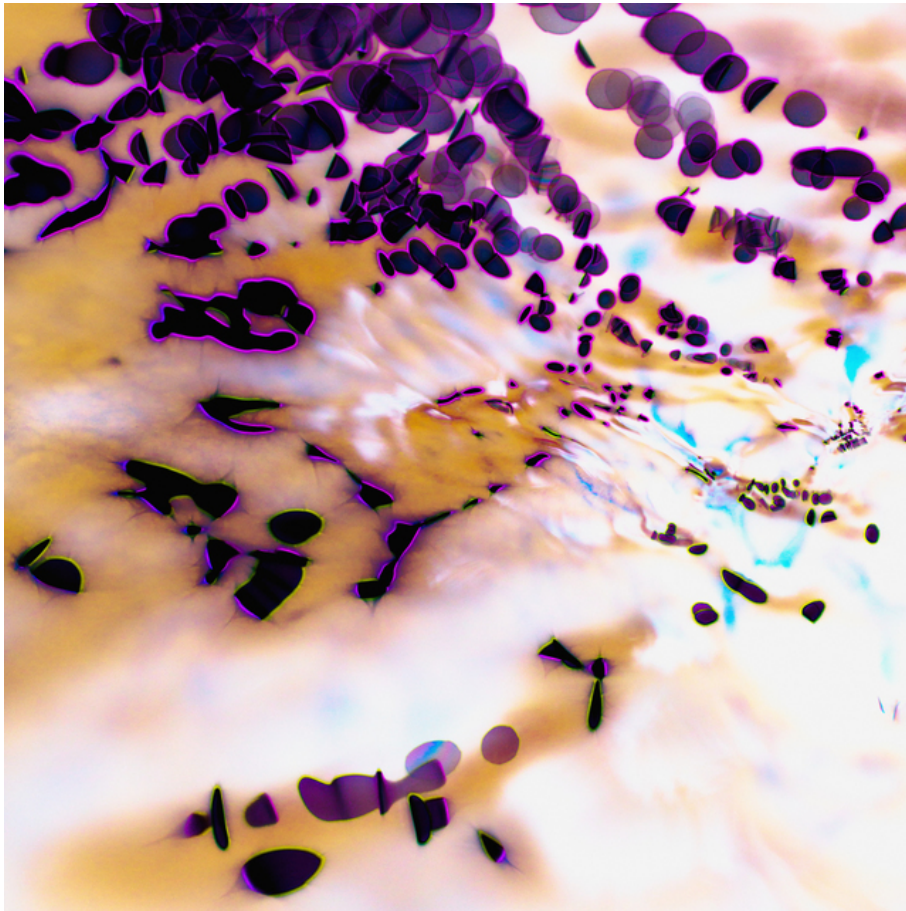

004628

Water Play XIII

Bildbeschreibung¹⁾

Eine abstrakte Fotografie mit einem wirbelnden Muster aus Bernstein-, Weiß- und Lilatönen mit verstreuten dunklen Formen.

Analyse¹⁾

Dieses faszinierende abstrakte Werk verwendet eine surreale Farbpalette und amorphe Formen, um ein Gefühl von jenseitigem Wunder zu erwecken. Dominante Farbtöne von Ocker, Creme und Violett interagieren mit starken, tintenschwarzen Formen, die in Neon-Lila umrandet sind. Diese Formen, die an Zellen oder Tröpfchen erinnern, sind ungleichmäßig über die Leinwand verteilt und erzeugen eine dynamische Spannung zwischen Ordnung und Chaos. Der Gesamteffekt ist traumhaft und lädt den Betrachter ein, die Bedeutung des Werks zu interpretieren und sich mit seiner zweideutigen Symbolik auseinanderzusetzen.

Bilddaten

	Typ / Größe	Durch	Web Link
Aufnahme	Digital	Frank Titze	
Entwicklung	—	—	
Vergrößerung	—	—	
Scanning	—	—	
Bearbeitung	Digital	Frank Titze	
	Aufnahme	Bearbeitung	Veröffentlicht
Daten	09/2016	10/2016	11/2016
	Breite	Höhe	Bits/Farbe
Original-Größe	4912 px	4912 px	16
Verhältnis ca.	1	1	—
Aufnahme	24x36 mm		
Ort	—		
Titel (Deutsch)	Wasserspiel XIII		