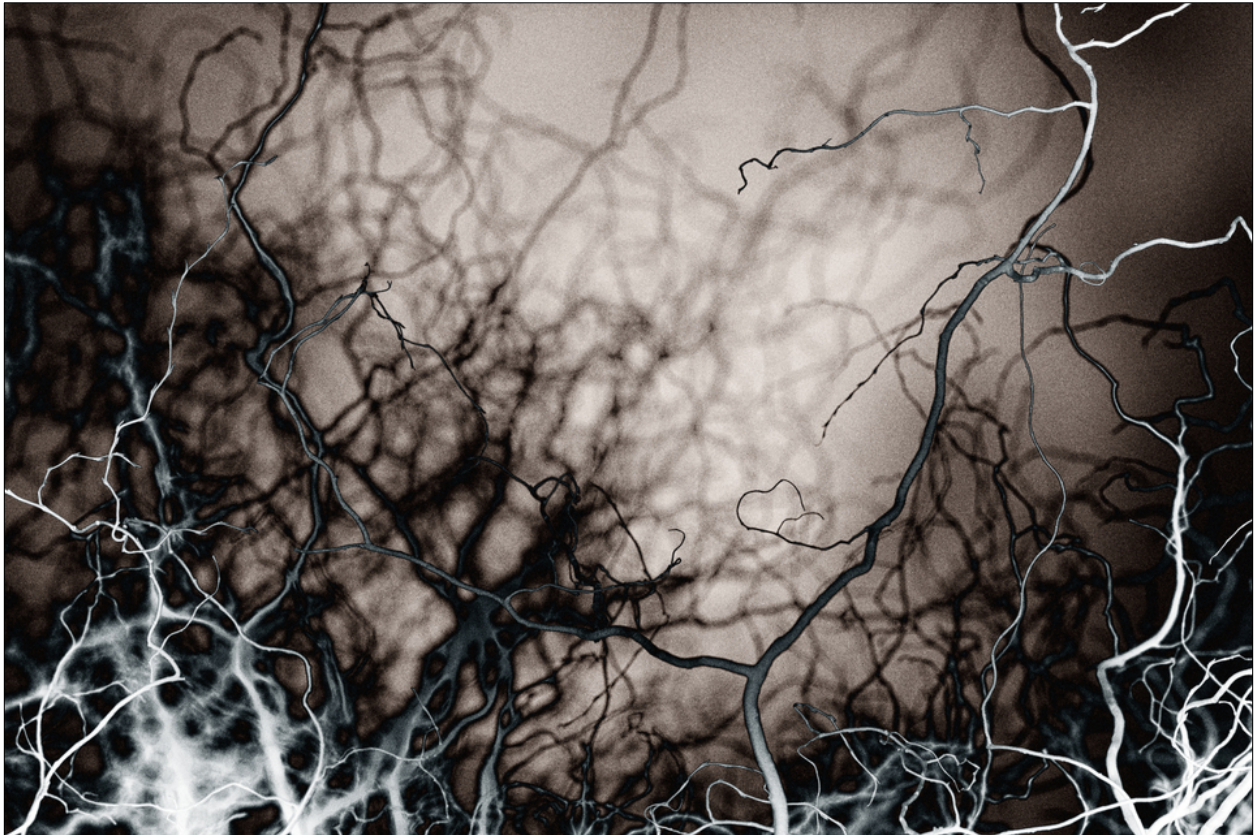

# 004202

Mystic Winter

## **Bildbeschreibung<sup>1)</sup>**

Ein Netzwerk aus Ästen und Schatten erzeugt eine abstrakte und unheimliche Atmosphäre.

## **Analyse<sup>1)</sup>**

Diese markante Fotografie präsentiert eine karge, abstrahierte Ansicht der Natur, die an verwickelte Äste oder vielleicht sogar an ein komplexes Venensystem erinnert. Die monochrome Farbpalette, dominiert von Sepiatönen, verleiht dem Werk einen Hauch von Alter und Zeitlosigkeit. Scharfe Kontraste zwischen Licht und Schatten verstärken die Texturqualität des Motivs und erzeugen Tiefe und visuelle Komplexität. Die fast geisterhafte Präsenz einiger Äste vor dem helleren Hintergrund verstärkt zusätzlich die rätselhafte und leicht beunruhigende Atmosphäre des Bildes. Die Komposition ist faszinierend und bietet eine Nahaufnahme, die zur Kontemplation über die filigrane Schönheit und Zerbrechlichkeit natürlicher Strukturen einlädt.