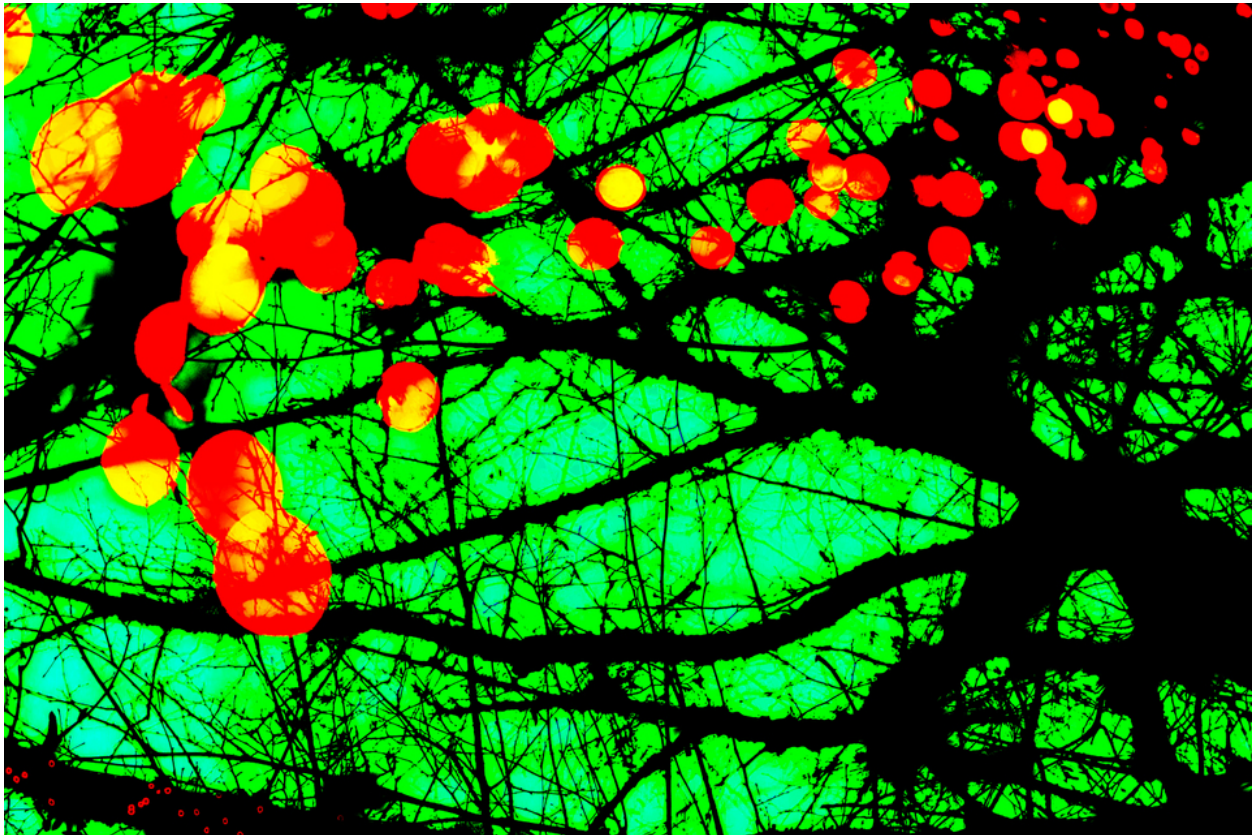

003988

Red on Green I

Bildbeschreibung¹⁾

Eine abstraktes, kontrastreiches Fotografie mit silhouettierten Baumzweigen vor einem lebhaften grünen Hintergrund, geschmückt mit verstreuten roten und gelben kreisförmigen Elementen.

Analyse¹⁾

Dieses lebendige und abstrakte Kunstwerk zeigt die Silhouette eines Baumes vor einem neongrünen Hintergrund. Rote und gelbe kugelförmige Formen, die an Früchte oder vielleicht stilisierte Laternen erinnern, durchbrechen die dunklen Äste und erzeugen einen auffälligen Kontrast. Das Zusammenspiel von Farbe und Form ruft ein Gefühl von Verspieltheit und Faszination hervor und lädt den Betrachter ein, über das Zusammenspiel von Natur und künstlerischer Interpretation nachzudenken.

Bilddaten

	Typ / Größe	Durch	Web Link
Aufnahme	Digital	Frank Titze	
Entwicklung	—	—	
Vergrößerung	—	—	
Scanning	—	—	
Bearbeitung	Digital	Frank Titze	
	Aufnahme	Bearbeitung	Veröffentlicht
Daten	12/2015	01/2016	02/2016
	Breite	Höhe	Bits/Farbe
Original-Größe	7360 px	4912 px	16
Verhältnis ca.	1.50	1	—
Aufnahme	24x36 mm		
Ort	—		
Titel (Deutsch)	Rot auf Grün I		