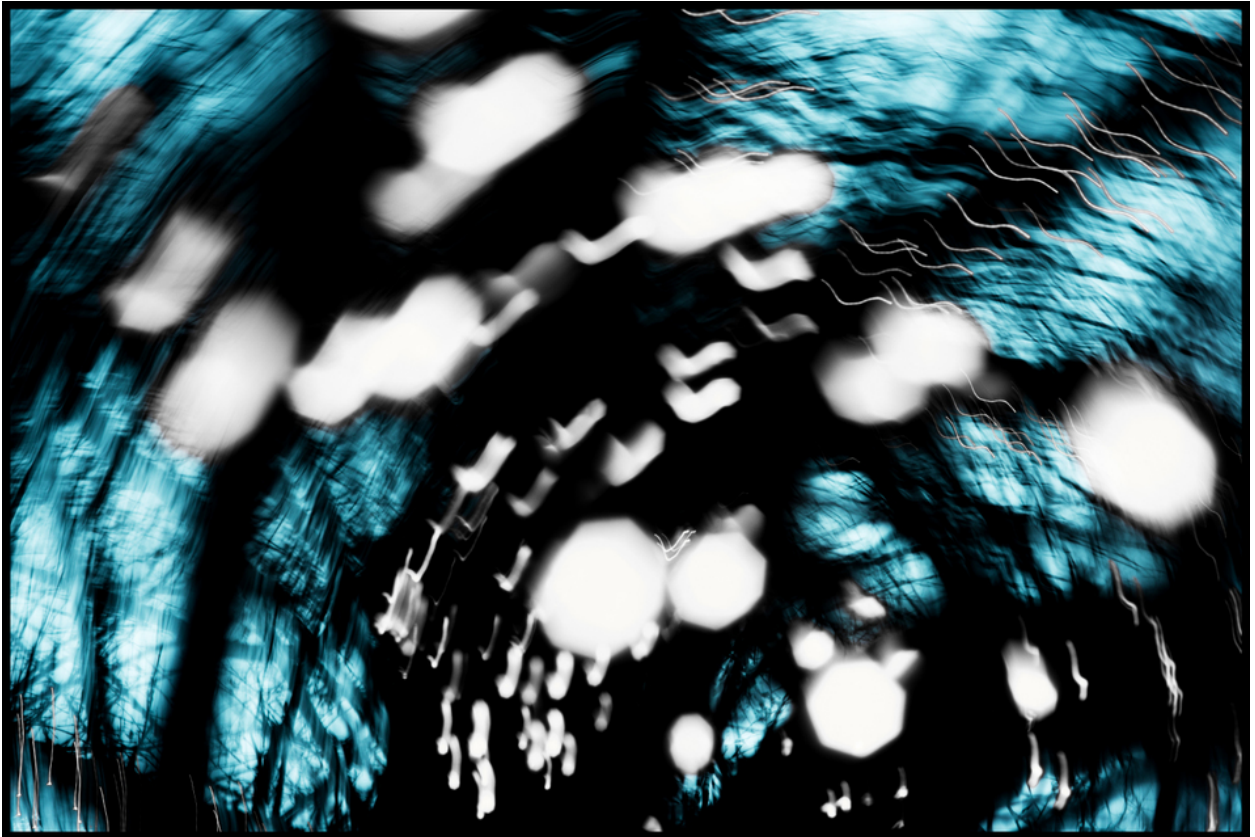

003987

Light Tunnel

Bildbeschreibung¹⁾

Eine abstrakte Unschärfe aus Licht und Farbe mit türkisfarbenen Tönen, durchsetzt mit undeutlichen weißen Formen vor einem dunklen Hintergrund.

Analyse¹⁾

Diese Fotografie präsentiert eine chaotische, aber seltsam fesselnde abstrakte Szene. Es weckt das Gefühl, durch eine verzerrte Linse in einen Nachthimmel zu blicken, der von einem wirbelnden, zyanfarbenen Wald verdeckt wird. Das Zusammenspiel von Licht und Schatten erzeugt eine dynamische Energie, wobei längliche weiße Formen verschwommenen Sternen oder fernen Lichtern ähneln, die vor einem Hintergrund aus tiefem Schwarz und Blaugrün tanzen. Der Gesamteffekt ist der einer ätherischen Bewegung und einer jenseitigen Atmosphäre.

Bilddaten

	Typ / Größe	Durch	Web Link
Aufnahme	Digital	Frank Titze	
Entwicklung	—	—	
Vergrößerung	—	—	
Scanning	—	—	
Bearbeitung	Digital	Frank Titze	
	Aufnahme	Bearbeitung	Veröffentlicht
Daten	12/2015	01/2016	02/2016
	Breite	Höhe	Bits/Farbe
Original-Größe	7460 px	5012 px	16
Verhältnis ca.	1.49	1	—
Aufnahme	24x36 mm		
Ort	—		
Titel (Deutsch)	Lichttunnel		