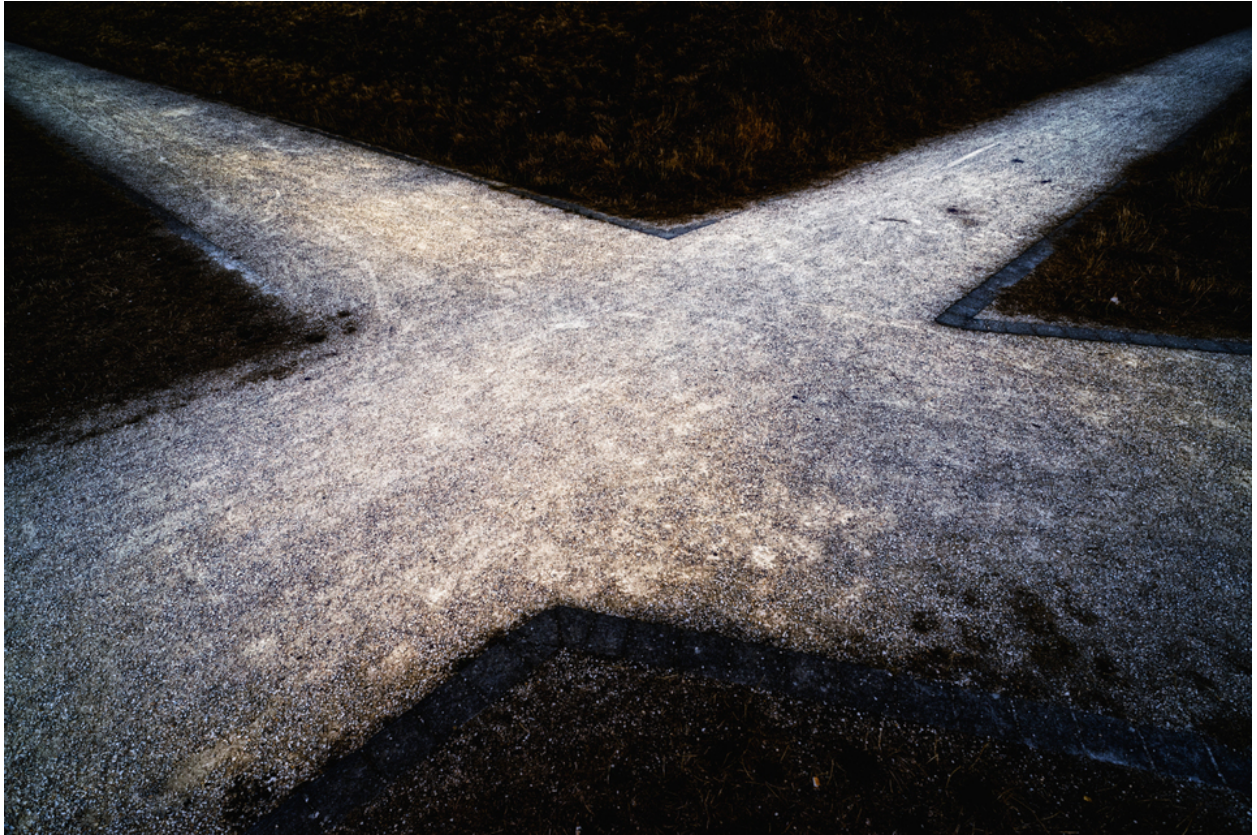

003857

Crossing

Bildbeschreibung¹⁾

Ein konvergierender Weg führt zu einer zentralen Kreuzung, umgeben von dunkler Vegetation, wodurch ein starker Kontrast in Ton und Textur entsteht.

Analyse¹⁾

Diese Fotografie fängt eine Konvergenz von Wegen ein, die jeweils von dunklem, strukturiertem Gelände begrenzt werden. Die Steinpfade bilden ein X, das in ein weiches, diffuses Licht getaucht ist, das die körnige Oberfläche beleuchtet. Der starke Kontrast zwischen den hellen Pfaden und dem schattigen Boden erinnert an die Wahl und die auseinandergehenden Möglichkeiten der Lebensreise.

Bilddaten

	Typ / Größe	Durch	Web Link
Aufnahme	Digital	Frank Titze	
Entwicklung	—	—	
Vergrößerung	—	—	
Scanning	—	—	
Bearbeitung	Digital	Frank Titze	
	Aufnahme	Bearbeitung	Veröffentlicht
Daten	08/2015	08/2015	12/2015
	Breite	Höhe	Bits/Farbe
Original-Größe	7360 px	4912 px	16
Verhältnis ca.	1.50	1	—
Aufnahme	24x36 mm		
Ort	—		
Titel (Deutsch)	Kreuzung		