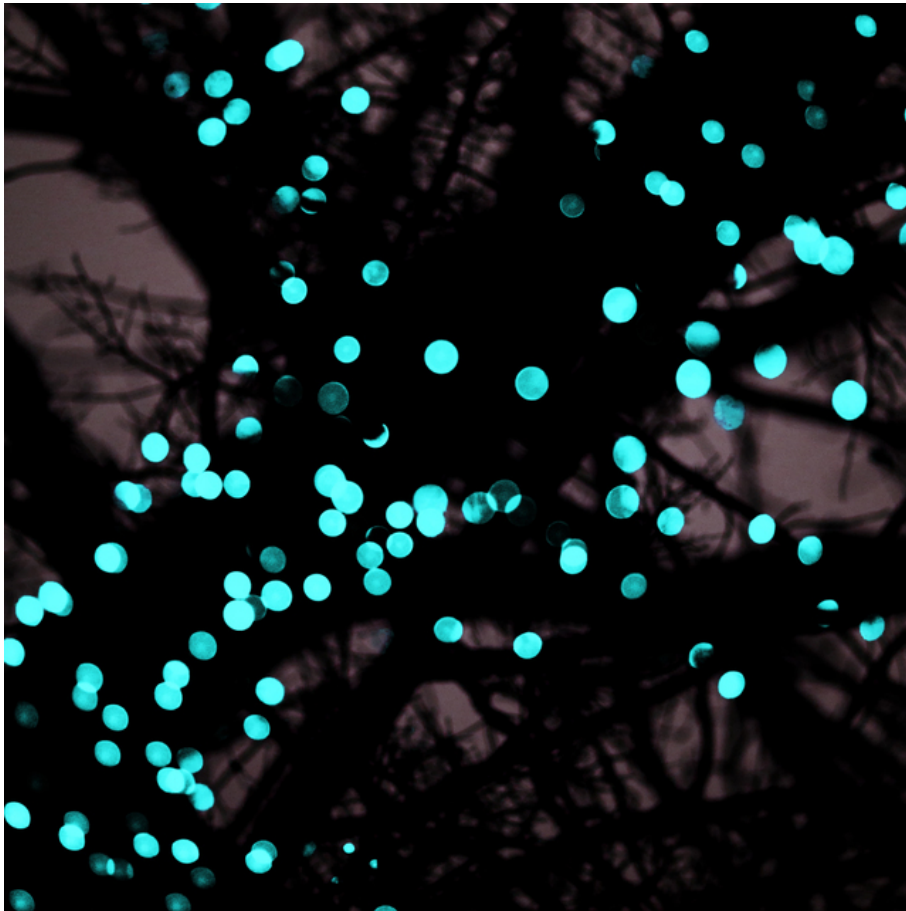

003082

Cyan Lights

Bildbeschreibung¹⁾

Eine dunkles Fotografie von Bokeh-Lichtern, die an den Ästen eines Baumes hängen.

Analyse¹⁾

Diese Fotografie fängt eine nächtliche Szene ein, die von den dunklen Silhouetten von Baumästen dominiert wird, die mit zahlreichen kleinen, leuchtenden, cyanfarbenen Lichtern geschmückt sind. Die unscharfen Lichter erscheinen als leuchtende Kugeln, die über den Rahmen verstreut sind und einen Bokeh-Effekt erzeugen, der eine festliche oder magische Atmosphäre suggeriert. Der Hintergrund ist ein dunkler, gedämpfter Ton, der es den Lichtern ermöglicht, sich lebhaft von der Dunkelheit abzuheben und der Fotografie Tiefe und Kontrast zu verleihen. Die Komposition erzeugt ein Gefühl von Geheimnis und lädt den Betrachter ein, sich die Quelle und den Kontext dieser ätherischen Lichter vorzustellen.

Bilddaten

	Typ / Größe	Durch	Web Link
Aufnahme	Digital	Frank Titze	
Entwicklung	—	—	
Vergrößerung	—	—	
Scanning	—	—	
Bearbeitung	Digital	Frank Titze	
	Aufnahme	Bearbeitung	Veröffentlicht
Daten	11/2014	12/2014	03/2015
	Breite	Höhe	Bits/Farbe
Original-Größe	4912 px	4912 px	16
Verhältnis ca.	1	1	—
Aufnahme	24x36 mm		
Ort	—		
Titel (Deutsch)	Cyanfarbene Lichter		