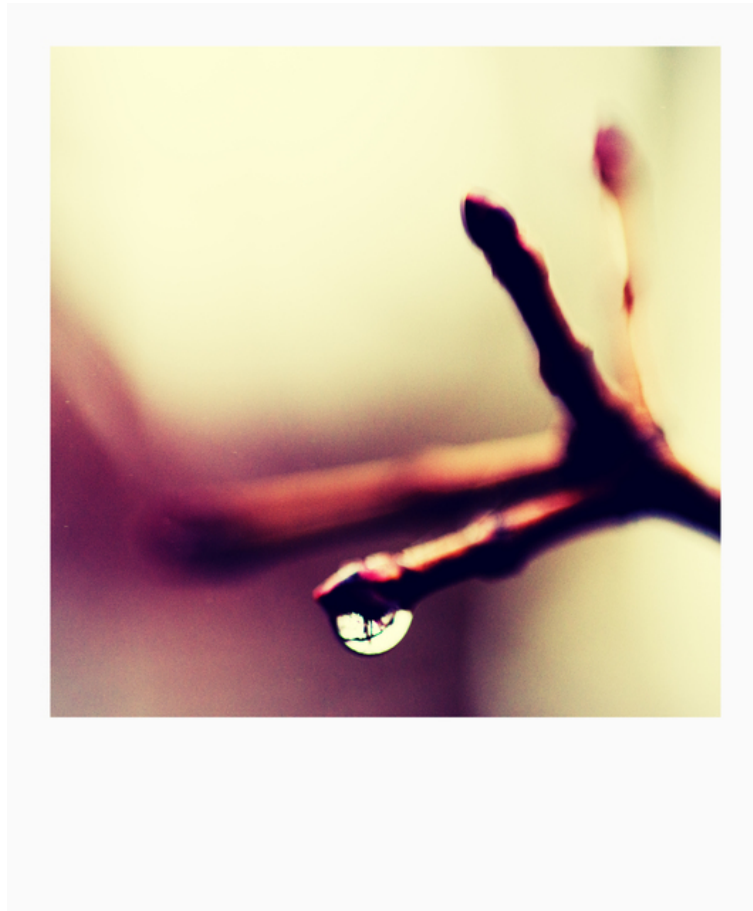

003059

Drop

Bildbeschreibung¹⁾

Eine Nahaufnahme zeigt einen zarten Baumzweig, an dessen Spitze ein einzelner Wassertropfen hängt, der ein Abbild der Umgebung widerspiegelt.

Analyse¹⁾

Diese Fotografie fängt einen zarten Moment der Natur ein. Ein schlanker, ruhender Zweig, in gedämpften Braun- und Lilatönen gehalten, ragt in ein sanftes, diffuses Licht. Ein einzelner, glitzernder Regentropfen hängt an der Spitze des Zweigs und wirkt wie eine Miniaturlinse, die die Welt um ihn herum widerspiegelt. Die Komposition ist sowohl intim als auch abstrakt und lädt den Betrachter ein, über die Schönheit der Einfachheit und die Vergänglichkeit des Lebens nachzudenken.