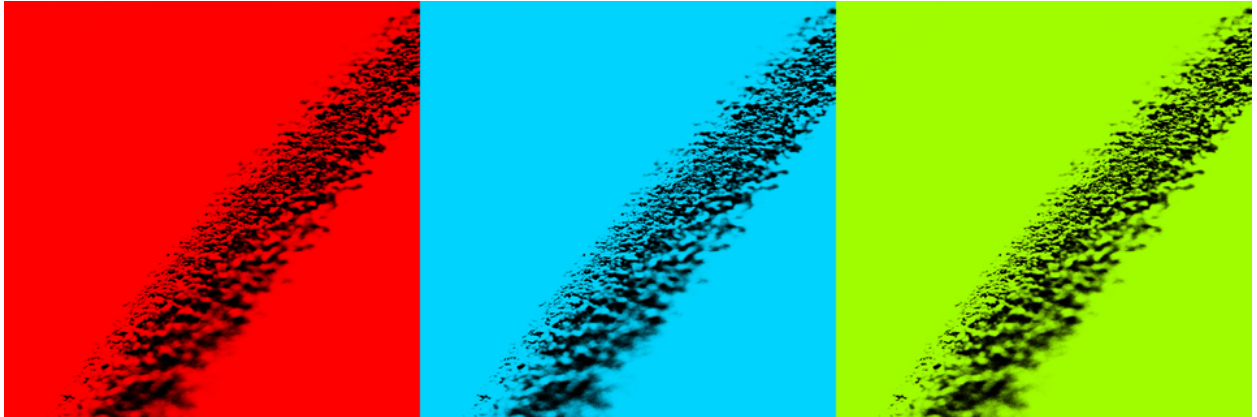

# 002826

Red Bue Green

## **Bildbeschreibung<sup>1)</sup>**

Ein Triptychon von Reifenspuren diagonal vor einem roten, blauen und grünen Hintergrund.

## **Analyse<sup>1)</sup>**

Dieses markante Triptychon präsentiert eine strukturierte, diagonale Linie über drei lebendige Farbfelder in Rot, Cyan und Grün. Die dunkle Linie wirkt fast organisch, wie eine Spur von Sporen oder Staub, und erzeugt einen fesselnden Kontrast zu den flachen, gesättigten Hintergründen. Die Wiederholung und Farbvariation erzeugen ein Gefühl von Rhythmus und visueller Erkundung und regen zur Kontemplation über Form und Farbton an.

**Bilddaten**

	Typ / Größe	Durch	Web Link
Aufnahme	Digital	Frank Titze	
Entwicklung	—	—	
Vergrößerung	—	—	
Scanning	—	—	
Bearbeitung	Digital	Frank Titze	
	Aufnahme	Bearbeitung	Veröffentlicht
Daten	09/2014	11/2014	12/2014
	Breite	Höhe	Bits/Farbe
Original-Größe	14736 px	4912 px	16
Verhältnis ca.	3.00	1	—
Aufnahme	24x36 mm		
Ort	—		
Titel (Deutsch)	Rot Blau Grün		