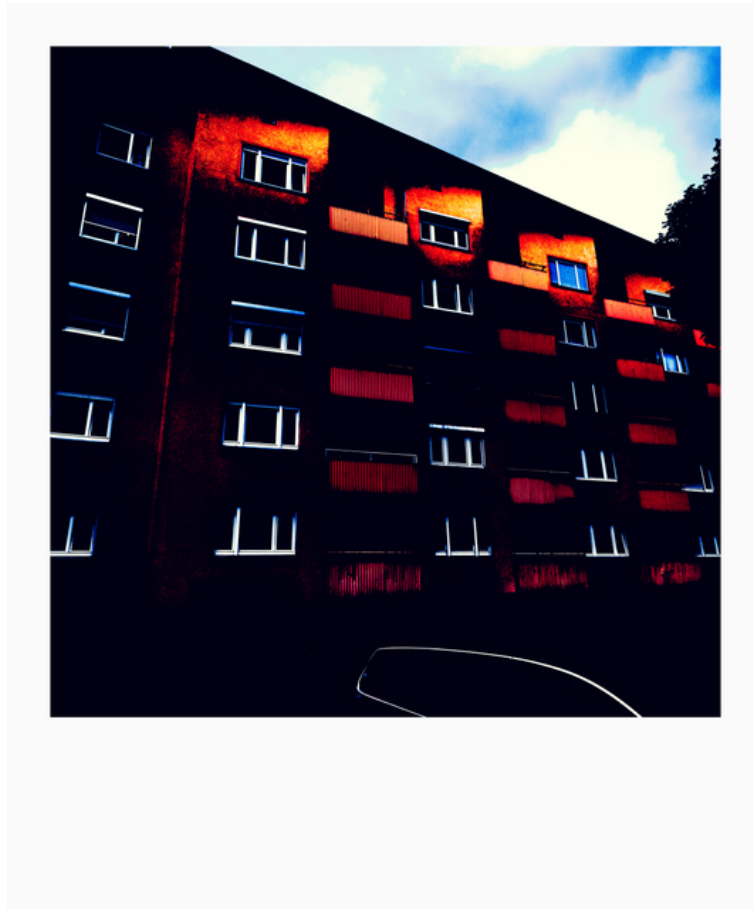

# 002824

Streetview

## **Bildbeschreibung<sup>1)</sup>**

Eine kontrastreiche Fotografie fängt ein dunkles Apartmentgebäude mit hell erleuchteten Fenstern vor einem Hintergrund aus Himmel und Baumlaub ein.

## **Analyse<sup>1)</sup>**

Diese Fotografie präsentiert eine architektonische Studie eines Mehrfamilienhauses, die durch eine manipulierte Farbpalette dramatisch verstärkt wird. Die Fassade des Gebäudes, in tiefen, fast schwarzen Farbtönen gehalten, wird durch Fenster und Balkone unterbrochen, die kontrastierende Rot- und Orangetöne aufweisen. Dieser scharfe Kontrast erzeugt ein Gefühl von Intensität und lenkt den Blick des Betrachters auf die sich wiederholenden Muster und die geometrische Struktur des Gebäudes. Im Vordergrund ist ein Fragment des Daches eines Fahrzeugs zu sehen, das der Szene ein zeitgenössisches Element verleiht. Der Himmel, eine Mischung aus sanftem Blau und Wolken, deutet auf die Tageszeit hin und bietet einen visuellen Kontrapunkt zur strengen, fast imposanten Präsenz des Gebäudes.