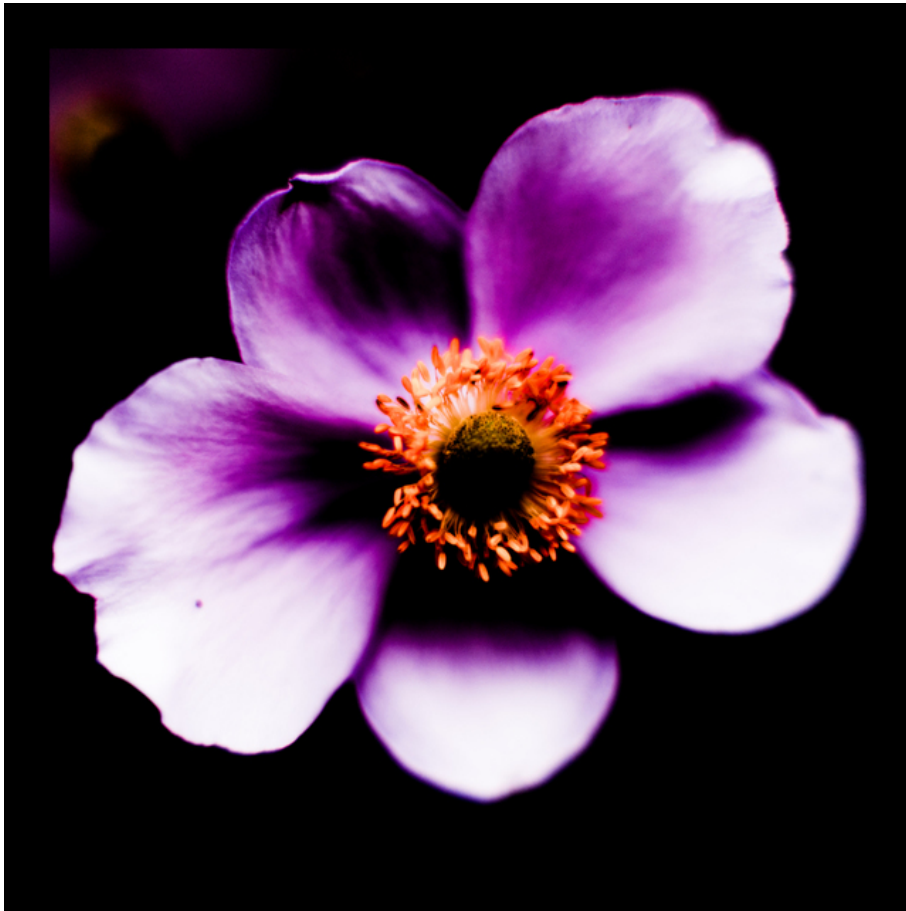

002822

Nightlight Beauty

Bildbeschreibung¹⁾

Eine lebendige Nahaufnahme einer lila-weißen Blume mit einem orangefarbenen Zentrum vor einem krassen schwarzen Hintergrund.

Analyse¹⁾

Diese eindrucksvolle Fotografie fängt die ätherische Schönheit einer Herbanemone vor einem scharfen schwarzen Hintergrund ein. Die zarten Blütenblätter der Blume, ein Farbverlauf von Lavendel und Weiß, entfalten sich und geben ein lebhaftes orangefarbenes und dunkles Zentrum frei. Der starke Kontrast zwischen der leuchtenden Blume und der intensiven Dunkelheit schafft einen dramatischen Blickfang, der die fragile Eleganz der Blume hervorhebt und den Betrachter mit ihrer kühnen Einfachheit fesselt.

Bilddaten

	Typ / Größe	Durch	Web Link
Aufnahme	Digital	Frank Titze	
Entwicklung	—	—	
Vergrößerung	—	—	
Scanning	—	—	
Bearbeitung	Digital	Frank Titze	
	Aufnahme	Bearbeitung	Veröffentlicht
Daten	08/2014	08/2014	12/2014
	Breite	Höhe	Bits/Farbe
Original-Größe	4912 px	4912 px	16
Verhältnis ca.	1	1	—
Aufnahme	24x36 mm		
Ort	—		
Titel (Deutsch)	Nachtlicht Schönheit		