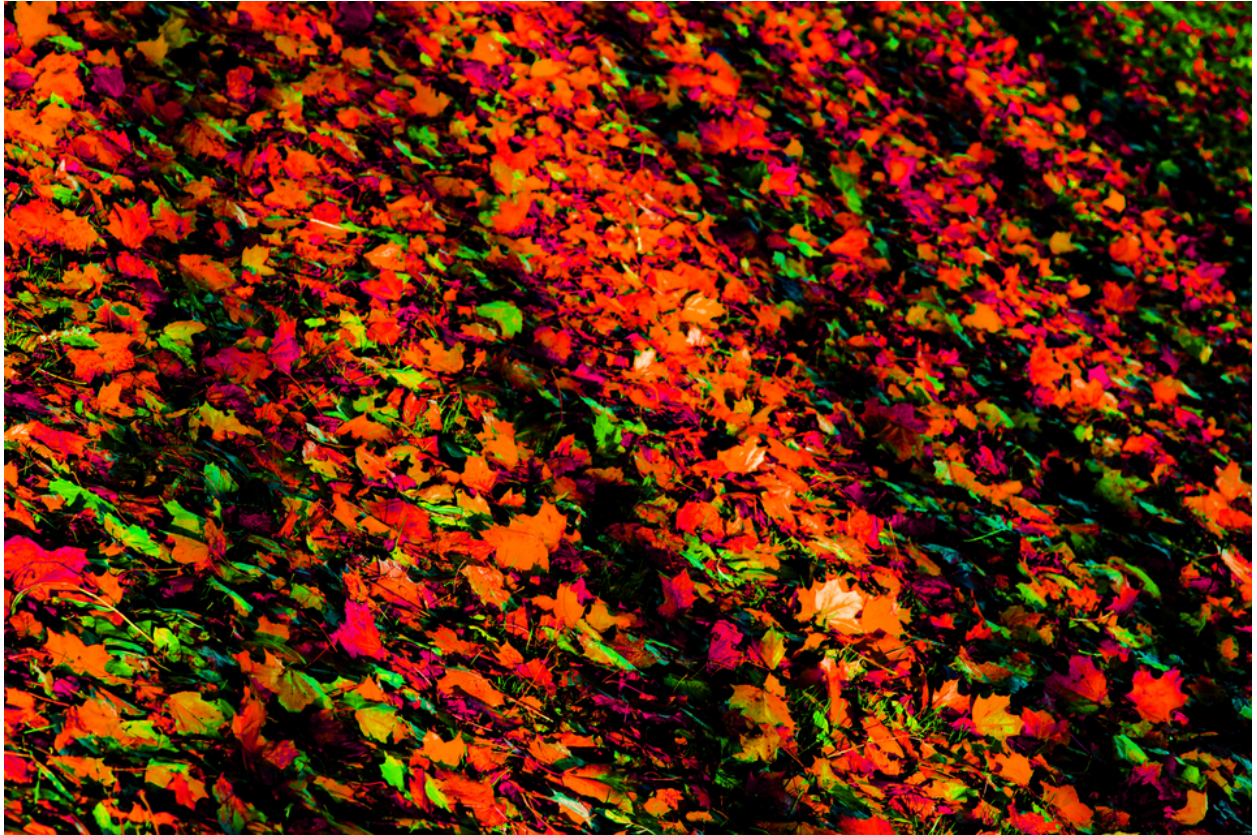

# 002740

Orange Leaves

## **Bildbeschreibung<sup>1)</sup>**

Ein lebendiger Boden bedeckt mit herabgefallenen Herbstblättern in Orange-, Rot- und Grüntönen.

## **Analyse<sup>1)</sup>**

Ein abstraktes Feld intensiver Farben dominiert die Leinwand. Ein dichter Teppich aus Blättern, dargestellt in leuchtenden Orange-, Rot-, Grün- und Fuchsia-Tönen, erschafft eine visuell eindrucksvolle Landschaft. Die verzerrte Perspektive verleiht Tiefe und Dynamik und deutet auf eine weite Ausdehnung hin. Das Zusammenspiel von Licht und Schatten akzentuiert zusätzlich die Textur und Komplexität der Komposition und lädt den Betrachter ein, in die energiegeladene Atmosphäre der Szene einzutauchen.

**Bilddaten**

	Typ / Größe	Durch	Web Link
Aufnahme	Digital	Frank Titze	
Entwicklung	—	—	
Vergrößerung	—	—	
Scanning	—	—	
Bearbeitung	Digital	Frank Titze	
	Aufnahme	Bearbeitung	Veröffentlicht
Daten	11/2014	11/2014	12/2014
	Breite	Höhe	Bits/Farbe
Original-Größe	7360 px	4912 px	16
Verhältnis ca.	1.50	1	—
Aufnahme	24x36 mm		
Ort	—		
Titel (Deutsch)	Orangenblätter		