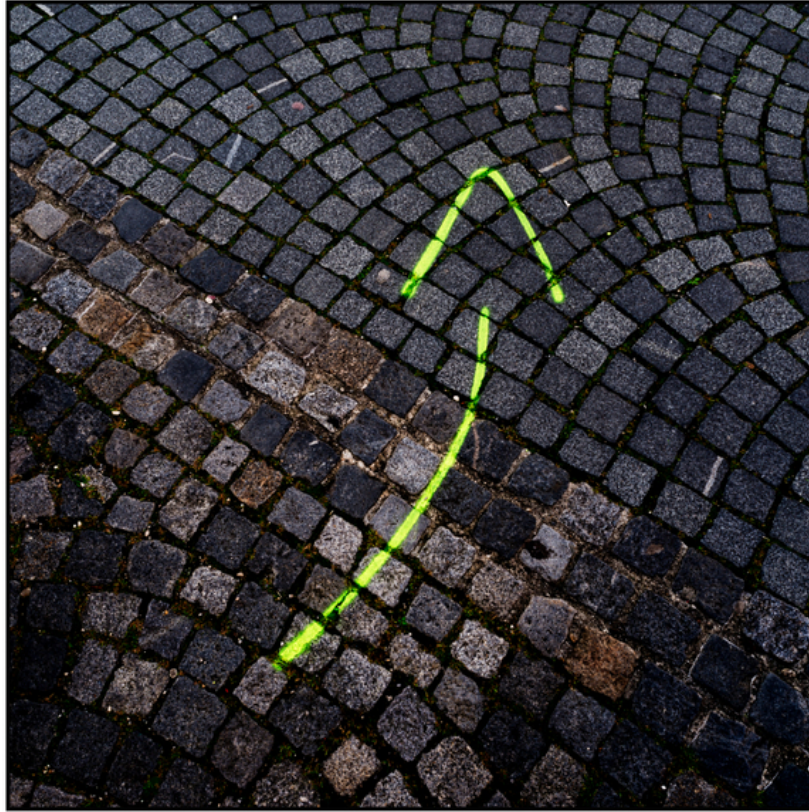

# 002560

Take the Curve

## **Bildbeschreibung<sup>1)</sup>**

Ein Kopfsteinpflasterboden mit einem aufgemalten grünen Pfeil, der nach oben zeigt.

## **Analyse<sup>1)</sup>**

Diese Fotografie zeigt ein Kopfsteinpflaster, dessen Oberfläche ein Flickenteppich aus verschiedenen Grau- und Dunkelbrauntönen ist, die in einem kreisförmigen Muster angeordnet sind. Ein leuchtend neongrüner Pfeil ist prominent dargestellt und zeigt nach oben, was einen starken Kontrast zu den gedämpften Farbtönen des Steins bildet. Die Platzierung des Pfeils unterbricht die Einheitlichkeit des Kopfsteinpflastermusters und erzeugt ein Gefühl von Richtung und Bewegung innerhalb der ansonsten statischen Szene. Die Komposition ist sorgfältig gerahmt und lenkt den Blick des Betrachters direkt auf den Pfeil und die filigrane Textur der Kopfsteine.

**Bilddaten**

	Typ / Größe	Durch	Web Link
Aufnahme	Digital	Frank Titze	
Entwicklung	—	—	
Vergrößerung	—	—	
Scanning	—	—	
Bearbeitung	Digital	Frank Titze	
	Aufnahme	Bearbeitung	Veröffentlicht
Daten	08/2014	08/2014	10/2014
	Breite	Höhe	Bits/Farbe
Original-Größe	5562 px	5562 px	16
Verhältnis ca.	1	1	—
Aufnahme	24x36 mm		
Ort	—		
Titel (Deutsch)	Nehmen Sie die Kurve		