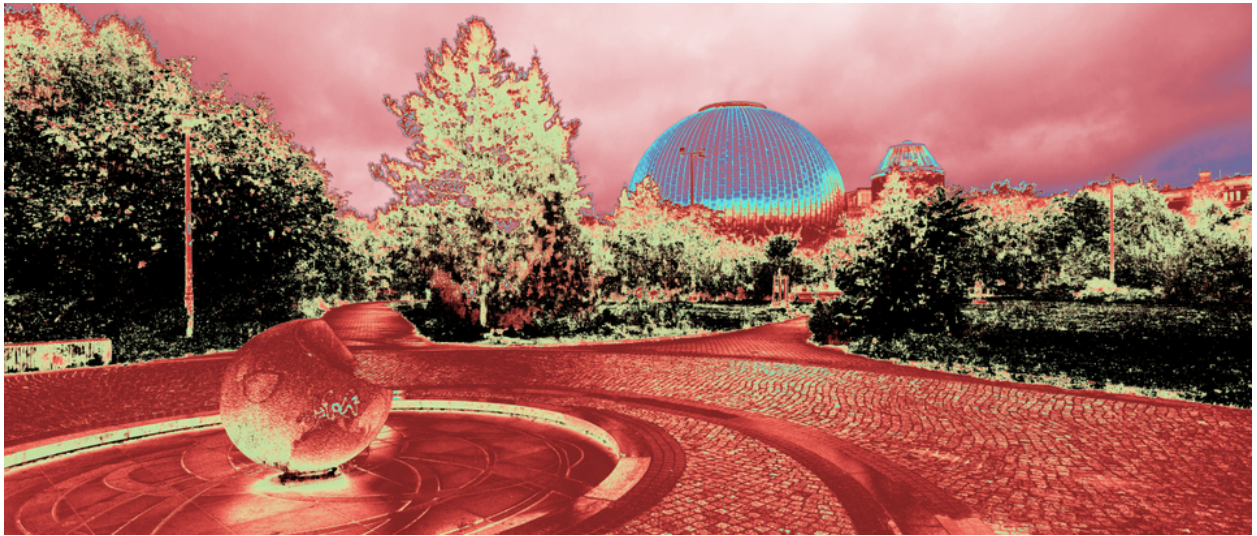

# 001773

Red Sky

## **Bildbeschreibung<sup>1)</sup>**

Eine lebendige, stilisierte Panoramaansicht fängt eine Parkszenen mit einem kugelförmigen Brunnen im Vordergrund, Bäumen, einem Kuppelgebäude im Hintergrund und einem bewölkten Himmel ein.

## **Analyse<sup>1)</sup>**

Diese markante Fotografie präsentiert eine stilisierte Ansicht einer Park- oder Gartenlandschaft, möglicherweise einer städtischen Oase. Die Szene wird von einer großen, metallischen Kuppelstruktur dominiert, wahrscheinlich einem Planetarium oder einem ähnlichen architektonischen Wunderwerk, das teilweise von üppigen Bäumen verdeckt wird. Ein gewundener Weg, gepflastert mit Kopfsteinpflaster, führt den Blick in den Hintergrund, flankiert von sorgfältig gepflegten Bäumen und Blättern. Im Vordergrund verleiht ein modernes Wasserspiel mit einer kugelförmigen Skulptur der Szene ein Element zeitgenössischen Designs. Die Farbpalette ist dramatisch verändert, was der Fotografie eine surreale und fast jenseitige Qualität verleiht. Rottöne und Magenta dominieren, wobei kontrastierende Töne Details hervorheben und ein Gefühl von Tiefe und Textur erzeugen. Der Effekt ist sowohl fesselnd als auch leicht beunruhigend und lädt den Betrachter ein, über das Zusammenspiel von Natur, Architektur und künstlerischer Interpretation nachzudenken.

**Bilddaten**

	Typ / Größe	Durch	Web Link
Aufnahme	Digital	Frank Titze	
Entwicklung	—	—	
Vergrößerung	—	—	
Scanning	—	—	
Bearbeitung	Digital	Frank Titze	
	Aufnahme	Bearbeitung	Veröffentlicht
Daten	09/2013	10/2013	01/2014
	Breite	Höhe	Bits/Farbe
Original-Größe	7360 px	3132 px	16
Verhältnis ca.	2.35	1	—
Aufnahme	24x36 mm		
Ort	—		
Titel (Deutsch)	Roter Himmel		