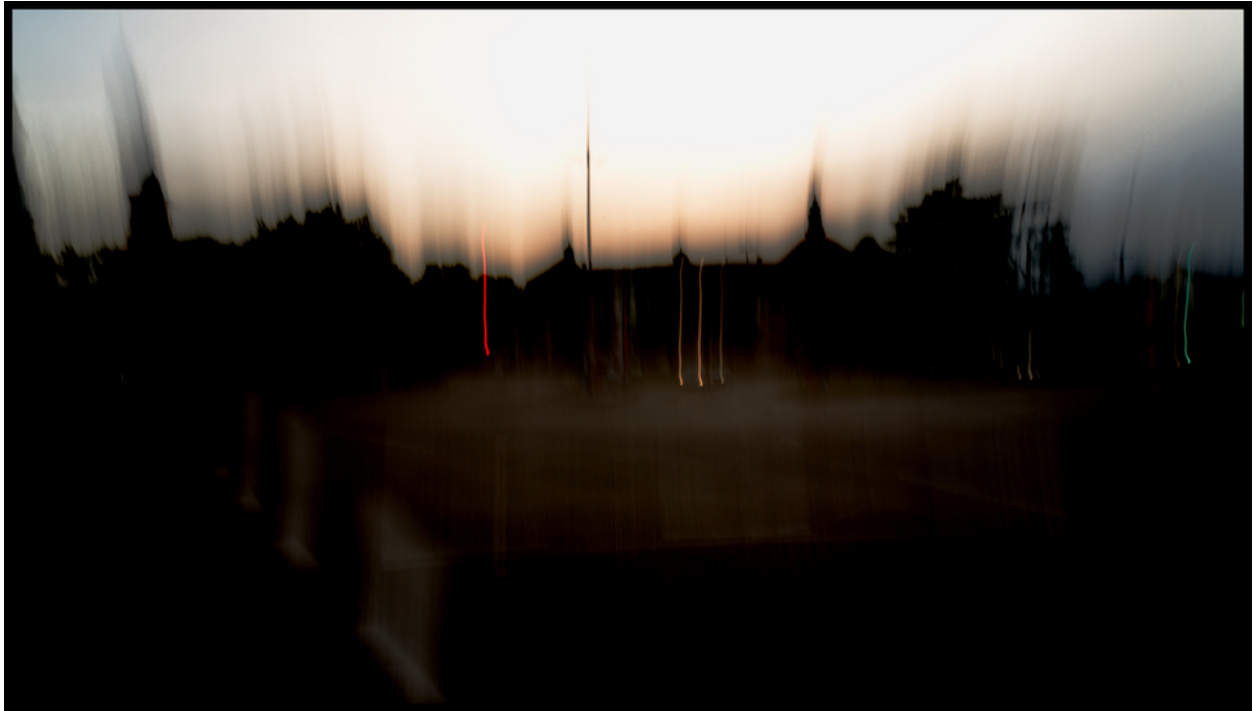

# 001552

Twilight I

## **Bildbeschreibung<sup>1)</sup>**

Ein verschwommenes, abstraktes Bild, das eine dunkle Landschaft mit Lichtstreifen zeigt, die Bewegung suggerieren.

## **Analyse<sup>1)</sup>**

Dieses abstrakte Werk erzeugt ein Gefühl von verschwommener Bewegung und fragmentierter Erinnerung. Das Zusammenspiel von dunklen, undefinierten Formen vor einem weichen, verschwommenen Licht schafft eine traumartige Atmosphäre. Vertikale Farbstreifen unterbrechen die Dunkelheit und deuten auf flüchtige Momente der Lebendigkeit in einer schattenhaften Landschaft hin. Der Gesamteffekt ist der von Vergänglichkeit und der schwer fassbaren Natur der Wahrnehmung.

**Bilddaten**

	Typ / Größe	Durch	Web Link
Aufnahme	Digital	Frank Titze	
Entwicklung	—	—	
Vergrößerung	—	—	
Scanning	—	—	
Bearbeitung	Digital	Frank Titze	
	Aufnahme	Bearbeitung	Veröffentlicht
Daten	09/2013	09/2013	10/2013
	Breite	Höhe	Bits/Farbe
Original-Größe	7460 px	4240 px	16
Verhältnis ca.	1.76	1	—
Aufnahme	24x36 mm		
Ort	+48.39341, +9.98164		
Titel (Deutsch)	Dämmerung I		