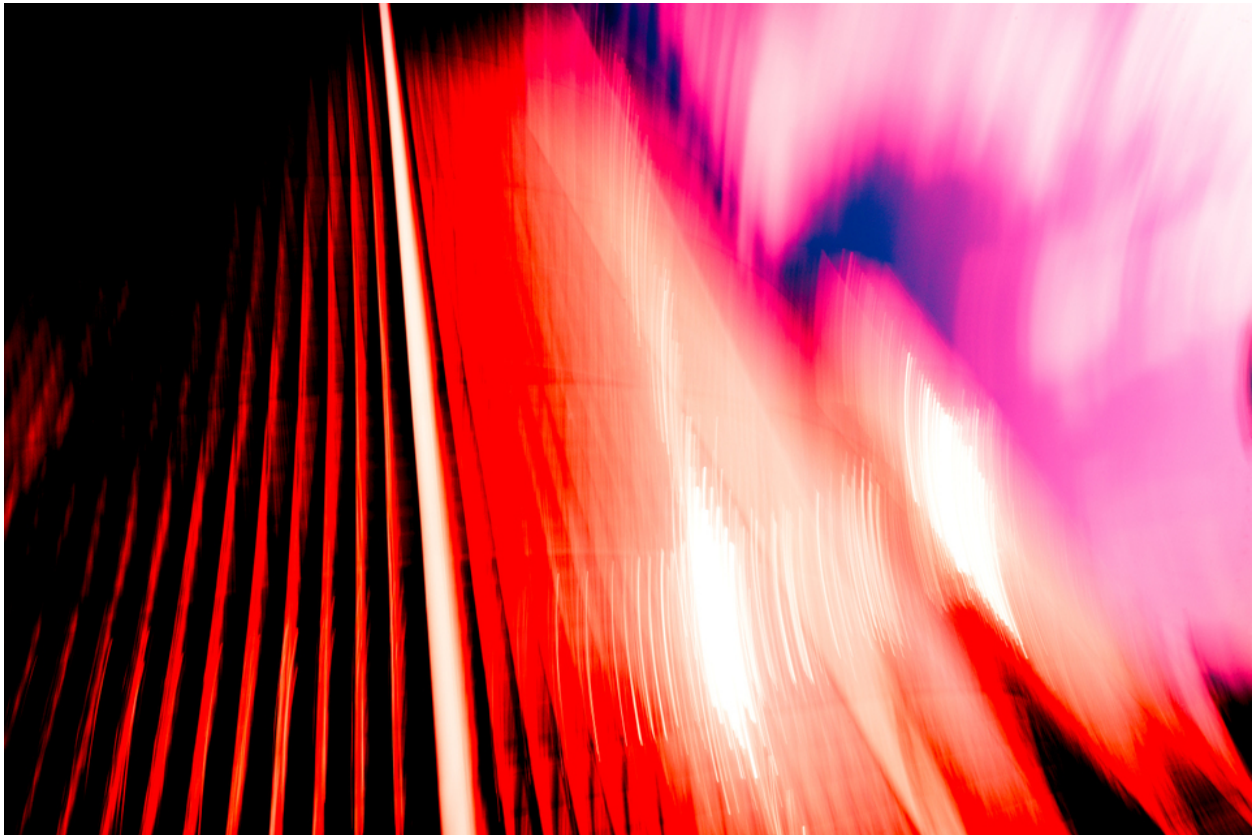

001545

Structures

Bildbeschreibung¹⁾

Abstraktes Bild von roten und weißen Linien mit verschwommenen rosa- und blauen Akzenten.

Analyse¹⁾

Diese abstrakte Fotografie präsentiert ein dynamisches Zusammenspiel von Licht und Schatten, Farbe und Form. Kräftige rote Streifen steigen aus einer dunklen Leere auf und kontrastieren mit einer ätherischen Schicht aus rosa-weißem Licht. Die bewusste Bewegungsunschärfe erzeugt ein Gefühl von Geschwindigkeit und Energie und lädt den Betrachter ein, über die vergängliche Natur der Wahrnehmung und die Schönheit zu kontemplieren, die in verschwommenen Grenzen zu finden ist.

Bilddaten

	Typ / Größe	Durch	Web Link
Aufnahme	Digital	Frank Titze	
Entwicklung	—	—	
Vergrößerung	—	—	
Scanning	—	—	
Bearbeitung	Digital	Frank Titze	<small>Frank Titze - art100 - Kunstwerk Logo - Bildname 001 - 001545</small>
	Aufnahme	Bearbeitung	Veröffentlicht
Daten	08/2013	09/2013	10/2013
	Breite	Höhe	Bits/Farbe
Original-Größe	7360 px	4912 px	16
Verhältnis ca.	1.50	1	—
Aufnahme	24x36 mm		
Ort	—		
Titel (Deutsch)	Strukturen		