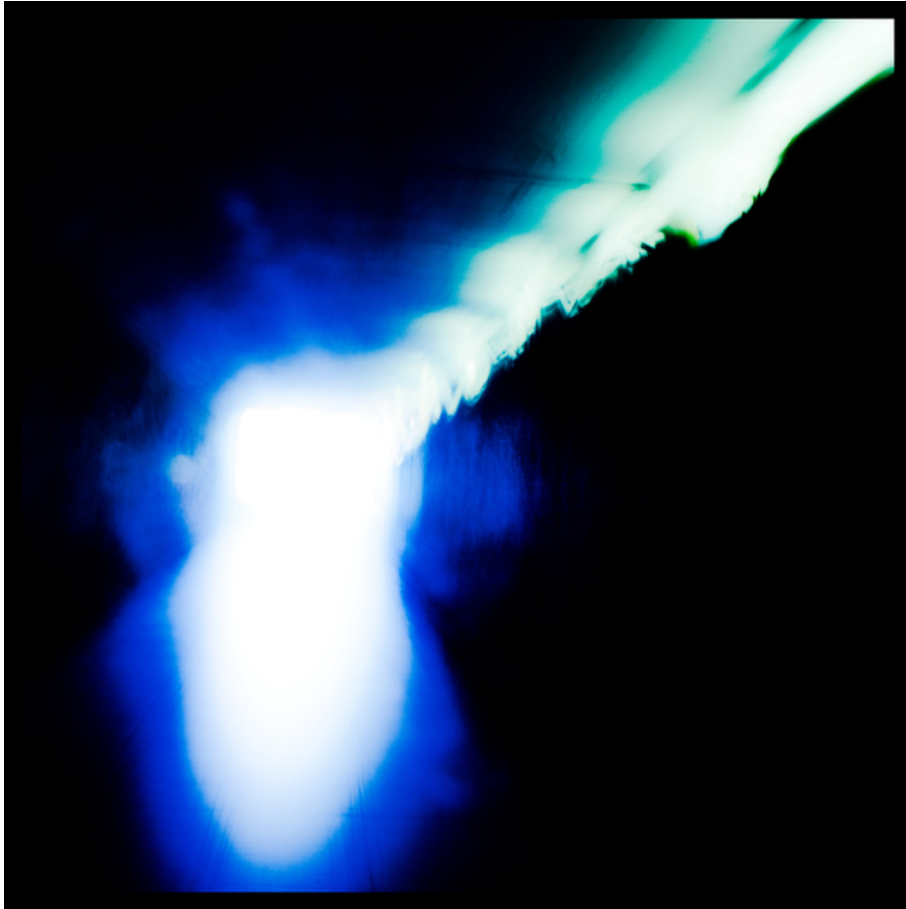

001378

Flashing

Bildbeschreibung¹⁾

Abstraktes Bild mit blauem und weißem Licht vor einem schwarzen Hintergrund, das einen surrealen und traumhaften Effekt erzeugt.

Analyse¹⁾

Diese abstrakte Komposition, die in einer überwiegend dunklen Farbpalette gehalten ist, zeigt ein leuchtendes Zusammenspiel von Blau- und Weißtönen vor einem krassen schwarzen Hintergrund. Eine helle, amorphe Form, die an eine verzerrte Lichtquelle erinnert, dominiert die linke Seite der Fotografie und strahlt einen sanften Blauton aus. Ein zackiger, fast organischer Streifen aus Türkis und Weiß schneidet diagonal durch die obere rechte Ecke und suggeriert Bewegung oder Energie. Das Werk erweckt ein Gefühl von Mysterium und Ätherischem und lädt den Betrachter ein, seine symbolische Bedeutung und emotionale Wirkung zu interpretieren.

Bilddaten

	Typ / Größe	Durch	Web Link
Aufnahme	Digital	Frank Titze	
Entwicklung	—	—	
Vergrößerung	—	—	
Scanning	—	—	
Bearbeitung	Digital	Frank Titze	
	Aufnahme	Bearbeitung	Veröffentlicht
Daten	07/2013	07/2013	08/2013
	Breite	Höhe	Bits/Farbe
Original-Größe	5112 px	5112 px	16
Verhältnis ca.	1	1	—
Aufnahme	24x36 mm		
Ort	—		
Titel (Deutsch)	Blinkt		