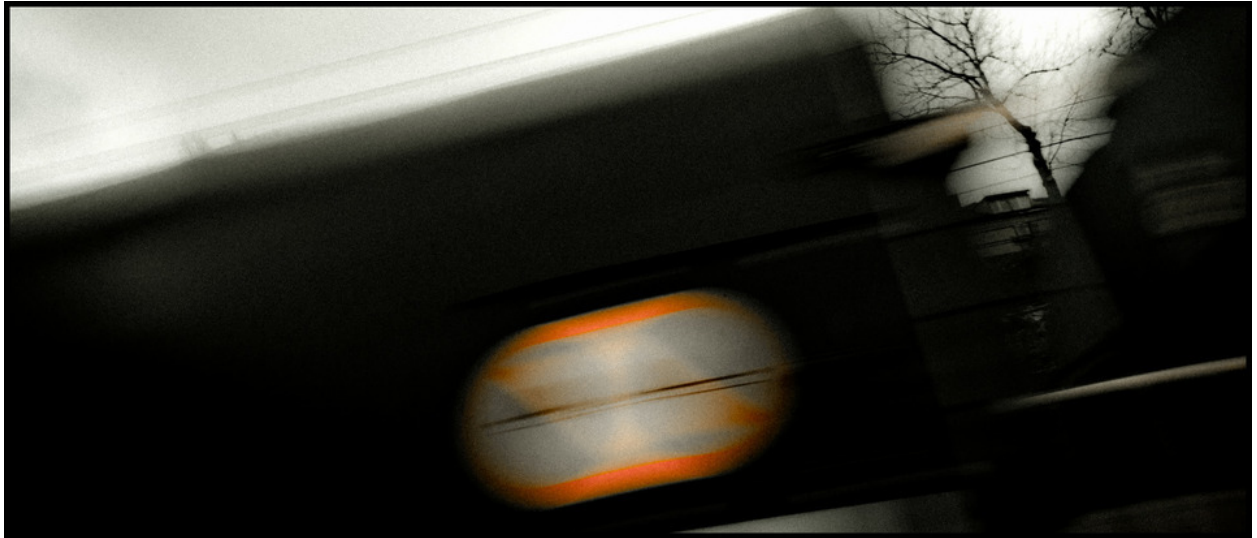

000779

Tree Between

Bildbeschreibung¹⁾

Ein unscharfes, abstraktes Foto, das einen fahrenden Zug mit einer markanten orange-weißen ovalen Markierung zeigt und ein Gefühl von Geschwindigkeit und städtischer Bewegung einfängt.

Analyse¹⁾

Diese abstrakte Fotografie fängt die flüchtige Essenz der Bewegung durch eine Verschwommenheit von Formen und Licht ein. Eine dominante dunkle Form erstreckt sich über den Rahmen, durchschnitten von einem lebendigen, verschwommenen Oval, das mit einem auffälligen orangefarbenen Rand versehen ist. Im Hintergrund deuten undeutliche Formen Gebäude und einen kahlen Baum vor einem blassen Himmel an. Die Fotografie ruft ein Gefühl von Geschwindigkeit und der vergänglichen Natur der Wahrnehmung hervor und lädt den Betrachter ein, über die Beziehung zwischen Zeit, Raum und Sehen nachzudenken.

Bilddaten

	Typ / Größe	Durch	Web Link
Aufnahme	Digital	Frank Titze	
Entwicklung	—	—	
Vergrößerung	—	—	
Scanning	—	—	
Bearbeitung	Digital	Frank Titze	
	Aufnahme	Bearbeitung	Veröffentlicht
Daten	11/2012	11/2012	01/2013
	Breite	Höhe	Bits/Farbe
Original-Größe	7430 px	3202 px	16
Verhältnis ca.	2.32	1	—
Aufnahme	24x36 mm		
Ort	—		
Titel (Deutsch)	Baum zwischen		